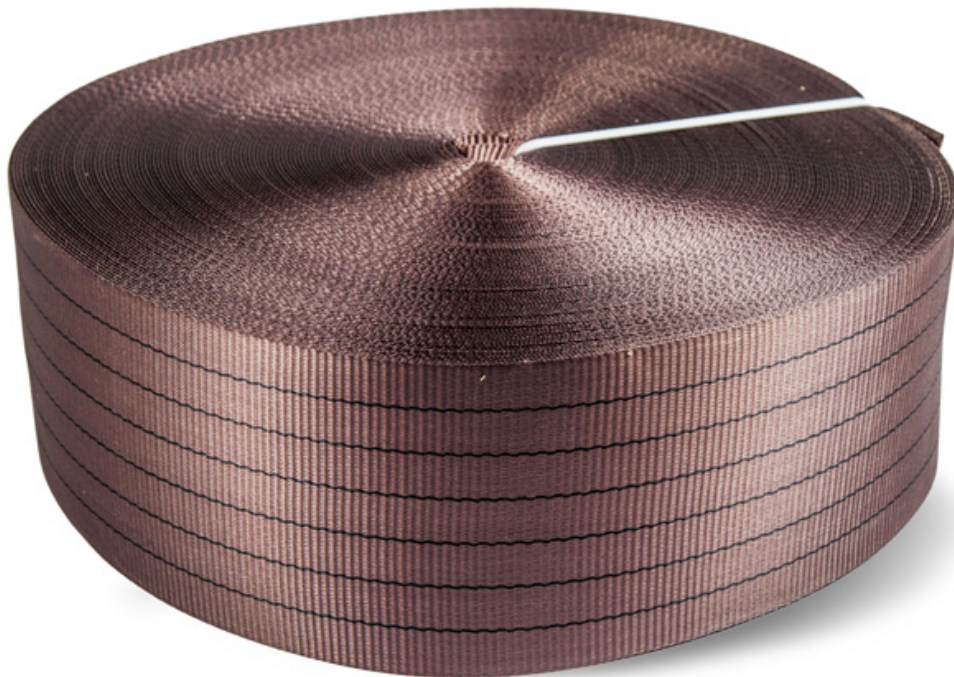

Лента текстильная TOR 6:1 150 мм 21000 кг (коричневый)

Артикул: 1001592

116 руб.

В наличии

Количество:

Консультация через 25 секунд?

Характеристики

Грузоподъемность, т	6,0
Цвет	коричневый
Ширина, мм	150
Разрывная нагрузка, кг	21000
Бренд	TOR
Родина бренда	Россия
Страна производства	Китай