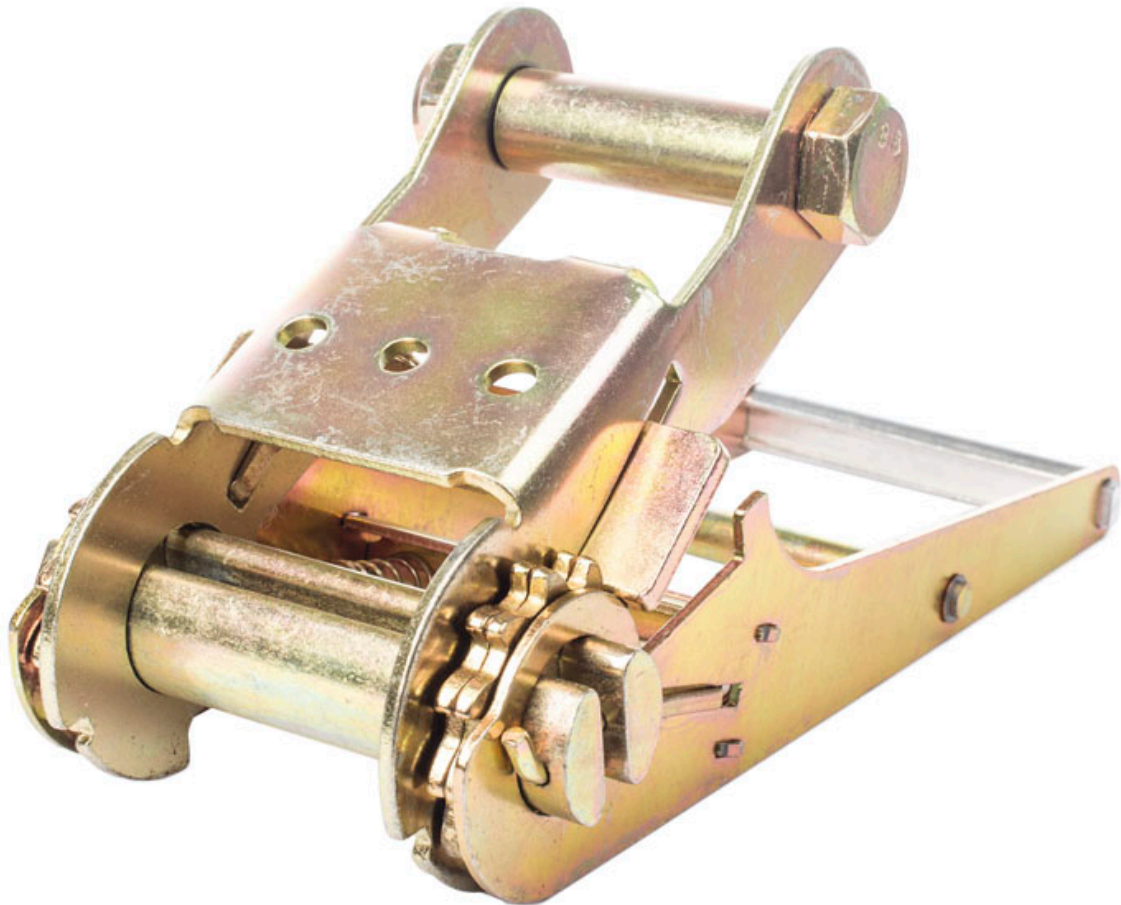

Стяжной механизм TOR 0,8т 25мм

Артикул: 14308252

50 руб.

В наличии

Количество:

Консультация через 25 секунд?

Характеристики

разр. нагр., т	0,8
Ширина, мм	25
Бренд	TOR
Родина бренда	Россия
Страна производства	Китай