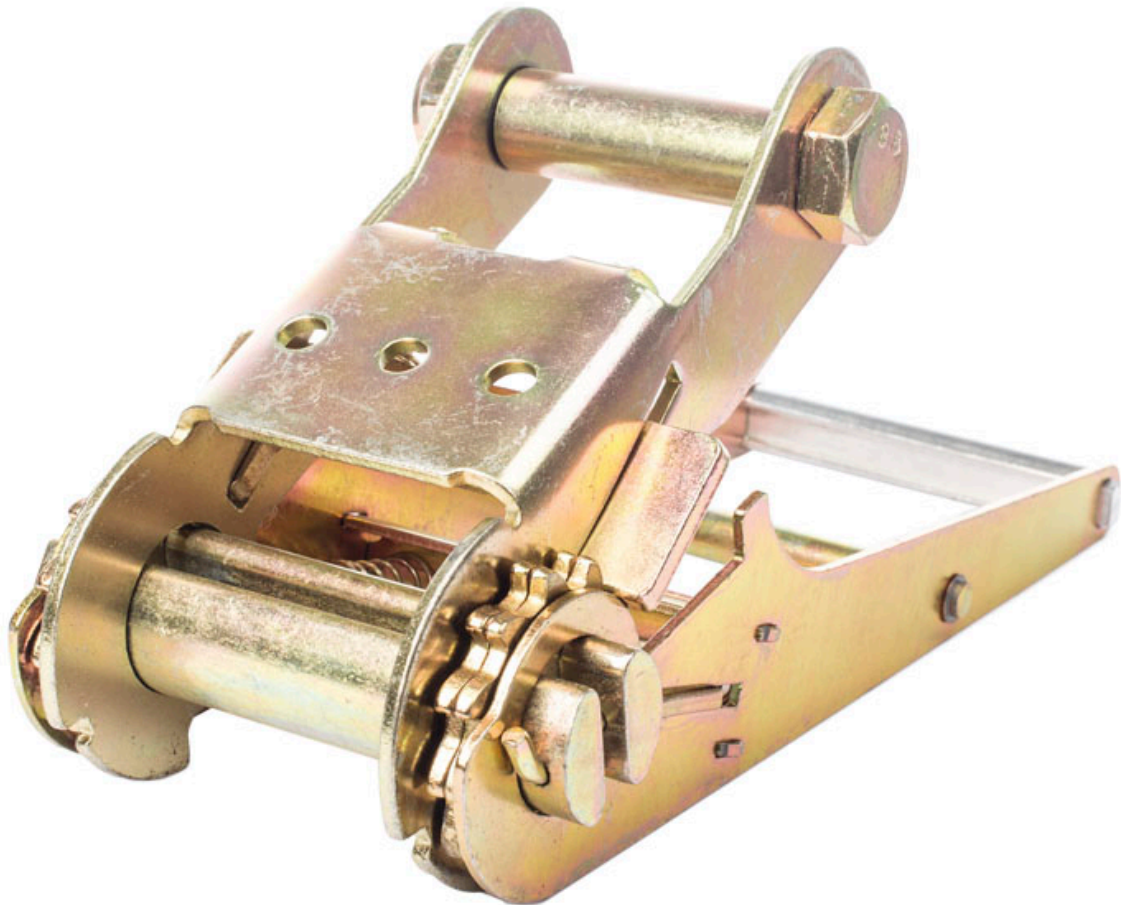

Стяжной механизм TOR 3,0т 35мм

Артикул: 1433352

105 руб.

В наличии

Количество:

Консультация через 25 секунд?

Характеристики

разр. нагр., т	3,0
Ширина, мм	35
Бренд	TOR
Родина бренда	Россия
Страна производства	Китай