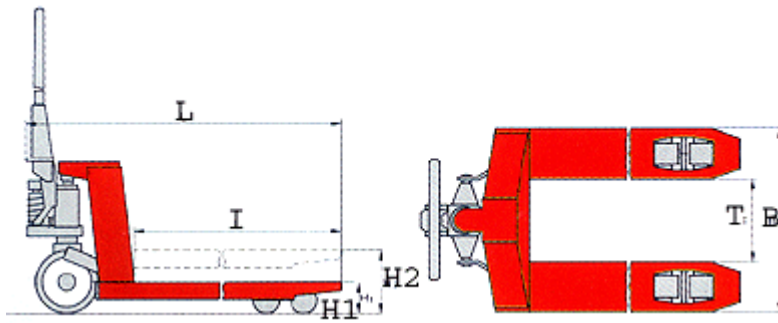

Гидравлическая тележка POWERLIFTER 2500кг (рохля)

Производитель: [Китай](#)

14 800 руб.

В наличии

Количество:

Консультация через 25 секунд?

Характеристики

Производитель	Китай
Вид гидравлической тележки	Стандартная
Грузоподъемность	2500 кг
Высота подъема	200 мм
Клапан перегруза	Нет
Дополнительное ребро жесткости	нет
Конструкция	Облегченная
Толщина металла конструкции (мм)	3
Общая длина	1500 мм
Общая ширина	540 мм
Общая высота	1230 мм
Длина вил	1150 мм
Расстояние между вилами	220 мм
Вес	89 кг
Количество колёс/роликов	2/4 шт
Размер рулевых колёс (в мм)	180x50
Размер подвальных роликов (в мм)	60x70
Материал рулевых колёс/роликов	Металл резина / чугун полиуретан

I - длина вил

L - общая длина

T - расстояние между вилами

B - ширина общая

A - алюм.-резина

P - полиуретан

Pd - полиамид

OP* (Опции) - Нейлоновые, полиуретановые, резиновые, одинарные и тандемные опорные ролики.