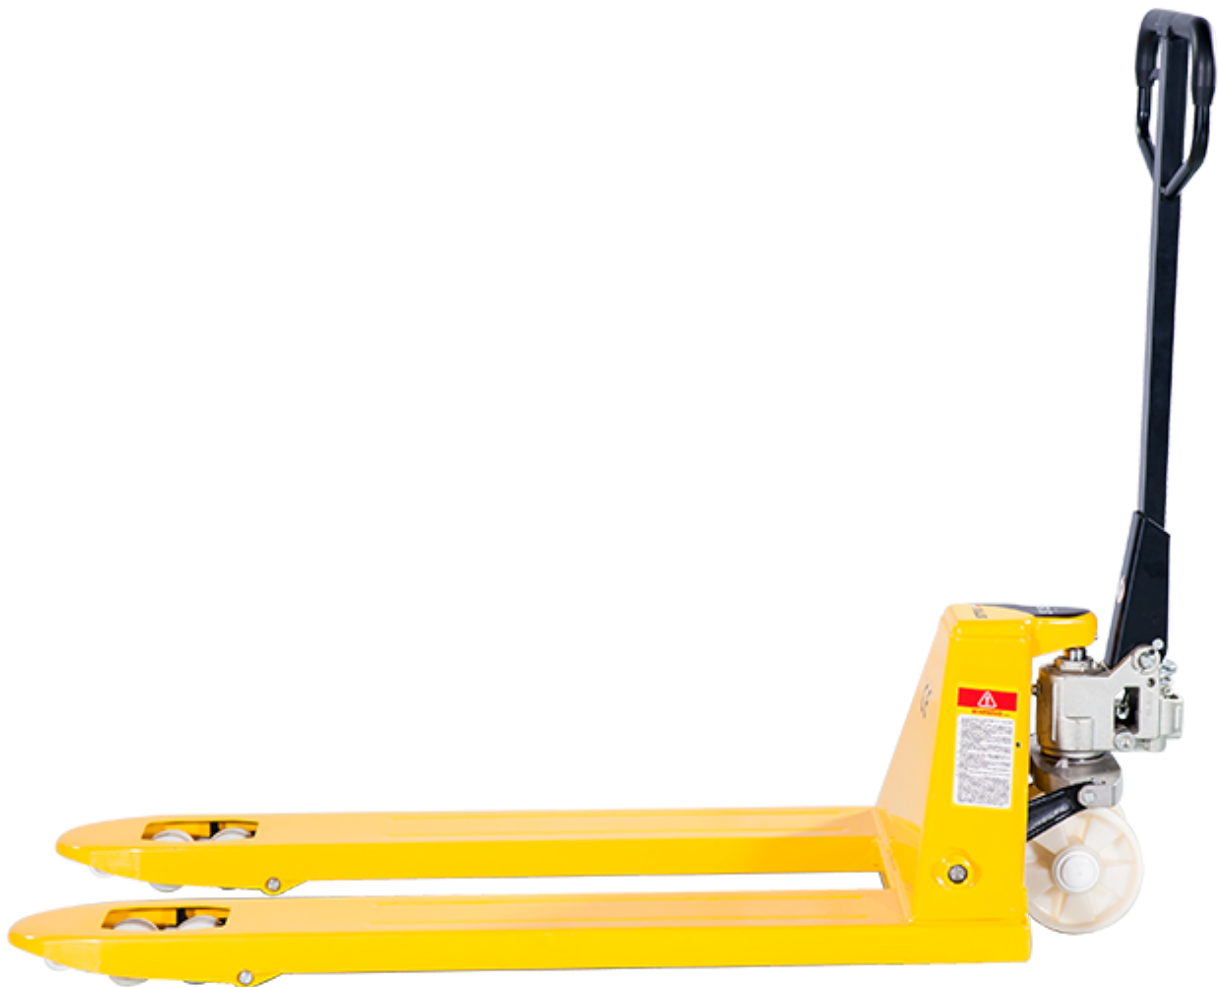

Тележка гидравлическая TOR PWH35-II 2,5 т 2400 мм

Артикул: 1002526

102 535 руб.

Количество:

1

Характеристики

Грузоподъемность, кг	2500
Материал колес	Нейлон
Длина вил, мм	2400

Ширина вил, мм	540
Бренд	TOR
Родина бренда	Россия
Страна производства	Китай