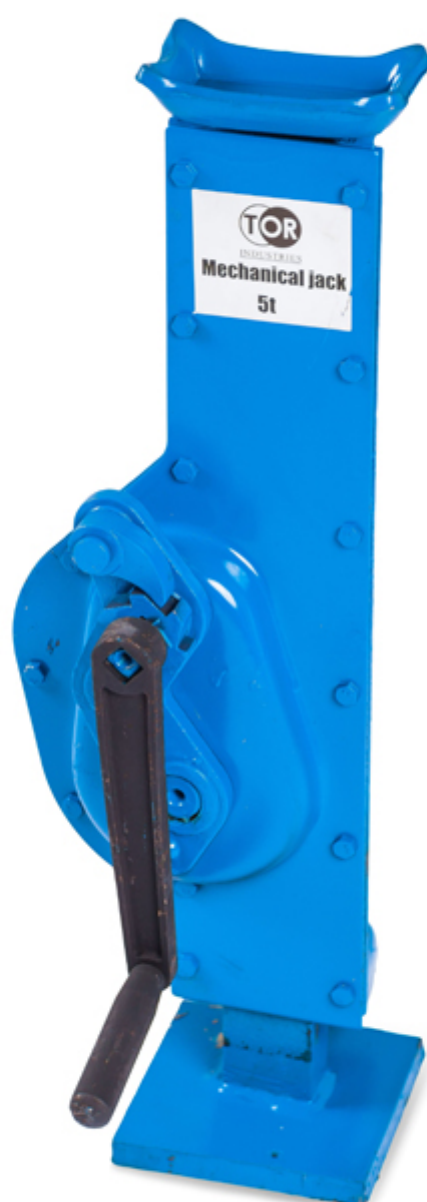

## Домкрат реечный TOR SJ5 (M) 5T

## Характеристики

Грузоподъемность, т	<b>5,0/3,0</b>
Габариты упаковки, мм	<b>520x200x200</b>
Высота подхвата, мм	<b>530/60</b>
Ход рейки, мм	<b>200</b>
Н лапы, мм	<b>60</b>
площадка опоры, мм	<b>140x140</b>
Бренд	<b>TOR</b>
Родина бренда	<b>Россия</b>
Страна производства	<b>Китай</b>