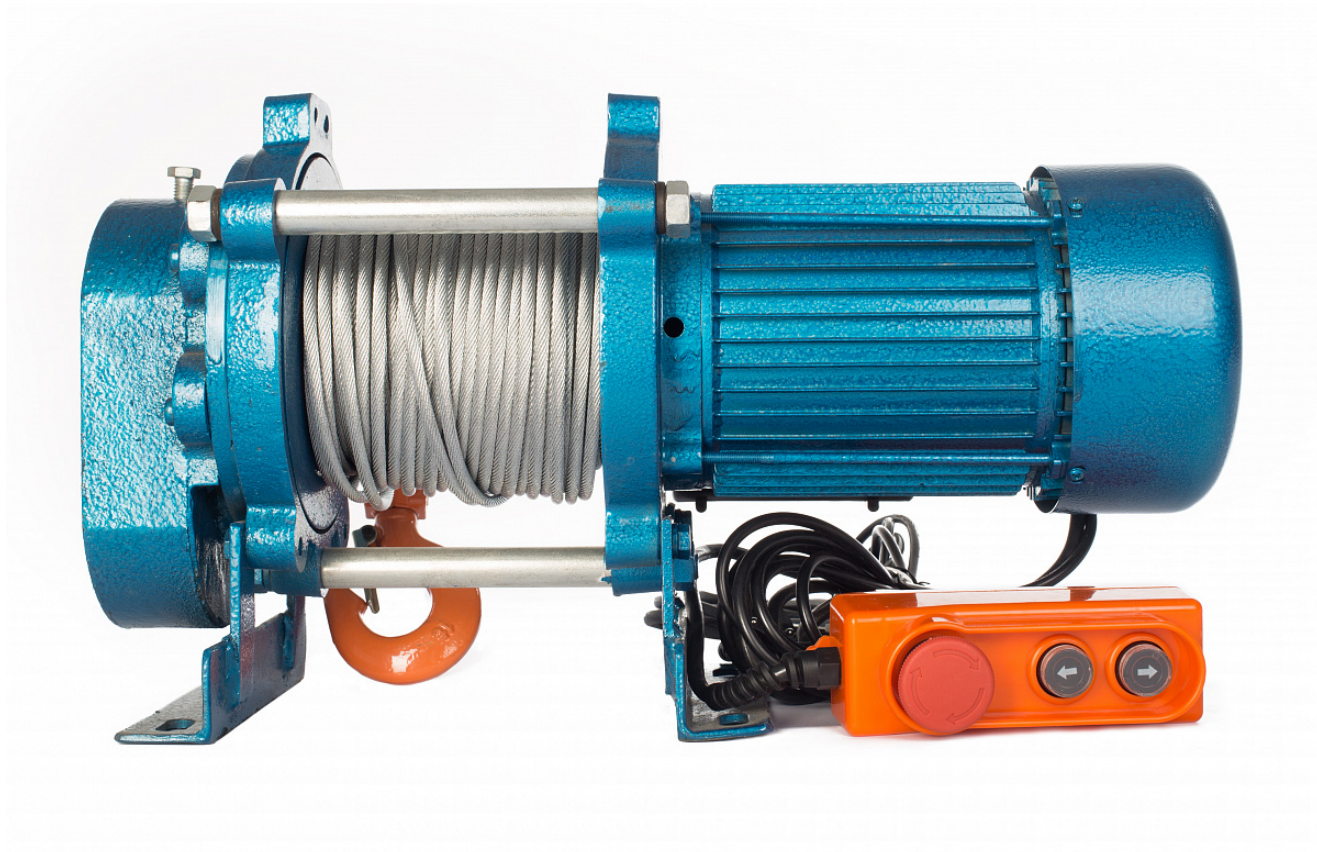

Лебедка TOR CD-500-A (KCD-500 kg, 380 В) с канатом 30 м

Артикул: 114052

18 382 руб.

В наличии

Количество:

1

Консультация через 25 секунд?

Характеристики

Грузоподъемность, кг	500
Габариты, мм	600x310x300
ф каната, мм	6,0
Напряжение, В	380
Канат, м	30
крепления, мм	(1/2)260/310 (3/4)170/240
Двигатель, кВт	1,0

Комплектация канатом	+
V навивки, м/с	0.2
Бренд	TOR
Родина бренда	Россия
Страна производства	Китай