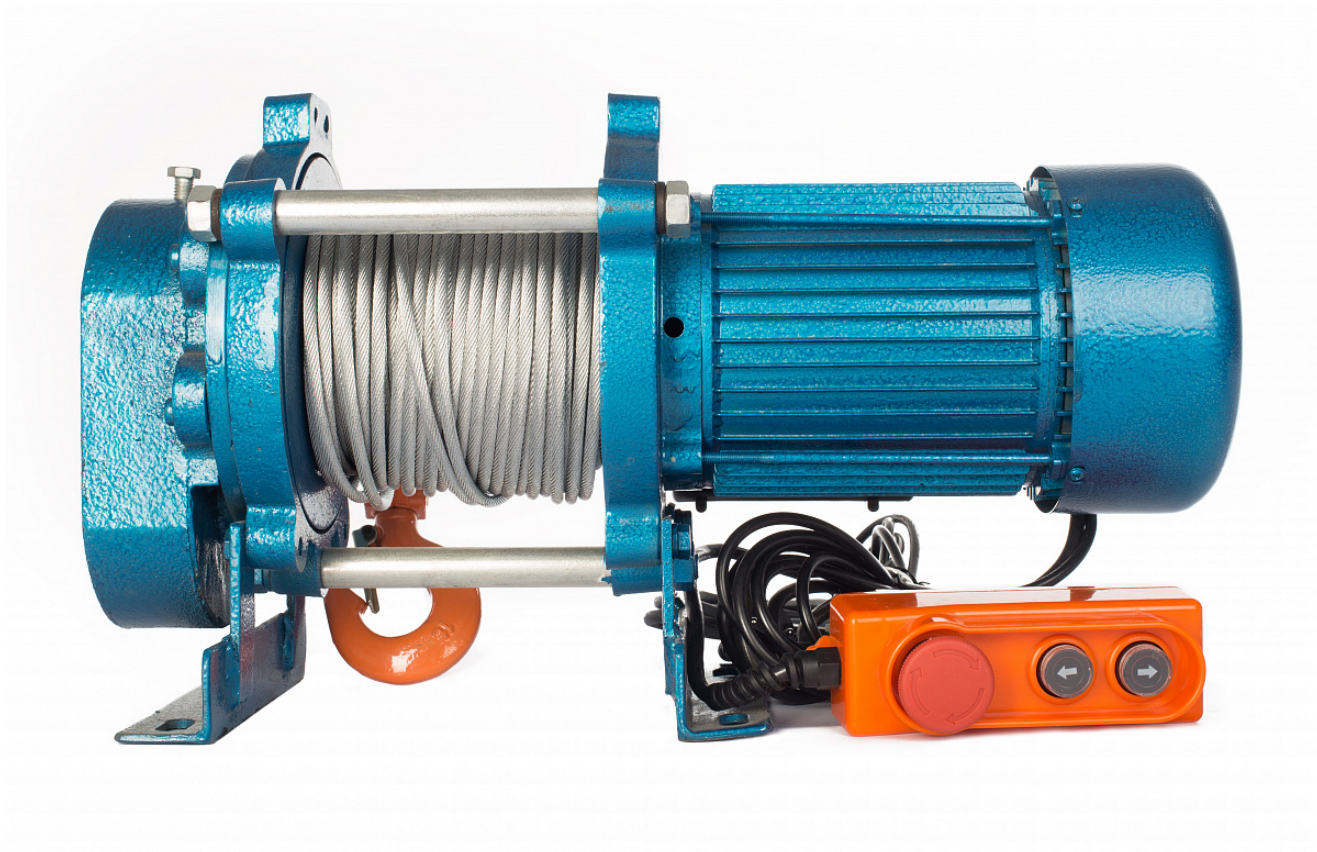

Лебедка TOR CD-500-A (KCD-500 kg, 220 В) с канатом 100 м

Артикул: 11405101

23 895 руб.

В наличии

Количество:

Консультация через 25 секунд?

Характеристики

Грузоподъемность, кг	500
Габариты, мм	940x310x300
ф каната, мм	6,0
Напряжение, В	500
Канат, м	100
крепления, мм	(1/2)310/360 (3/4)150/230
Двигатель, кВт	3,0

Комплектация канатом	+
V навивки, м/с	0.2
Бренд	TOR
Родина бренда	Россия
Страна производства	Китай

СЕРВИСНОЕ ОБСЛУЖИВАНИЕ

Приобретая технику в SKYG, Вы всегда сможете получить качественное сервисное и гарантийное обслуживание в нашем центре или в любой точке страны у наших представителей, а также любые запчасти со скидкой для постоянных клиентов.