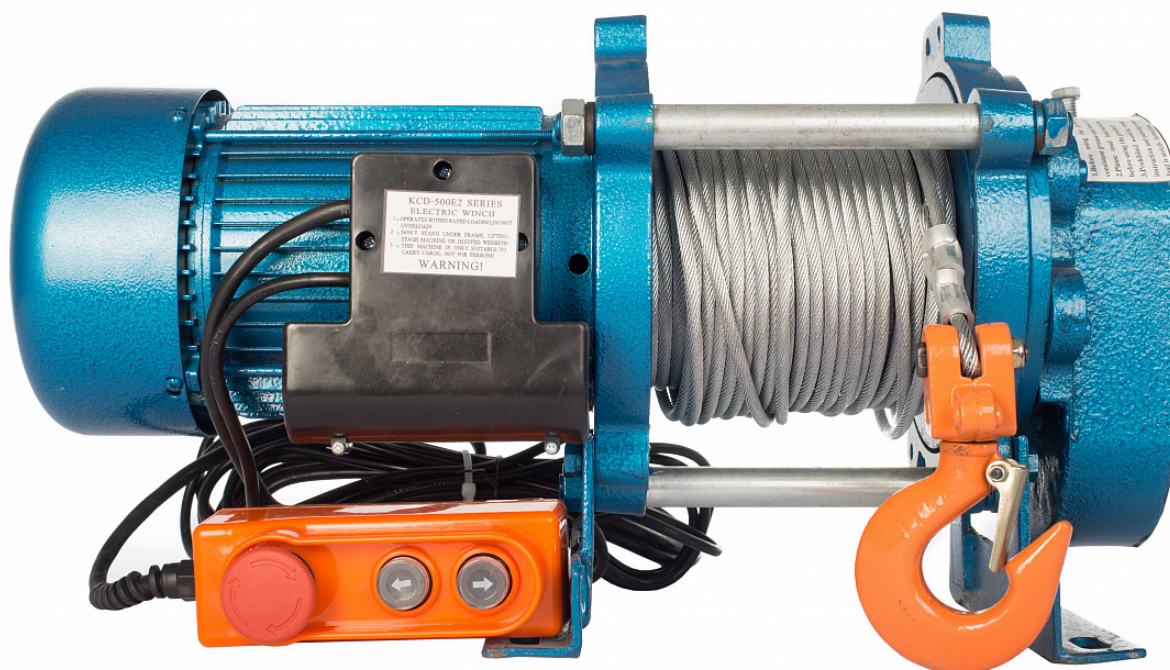

## Лебедка TOR CD-500-A (KCD-500 kg, 220 В) с канатом 70 м

Артикул: 11405701

**20 219 руб.**

В наличии

Количество:

1

Консультация через 25 секунд?

### Характеристики

Грузоподъемность, кг	500
Габариты, мм	800x310x300
ф каната, мм	6,0
Напряжение, В	220
Канат, м	70
крепления, мм	(1/2)230/280 (3/4)150/230
Двигатель, кВт	3

Комплектация канатом	+
V навивки, м/с	0.2
Бренд	TOR
Родина бренда	Россия
Страна производства	Китай