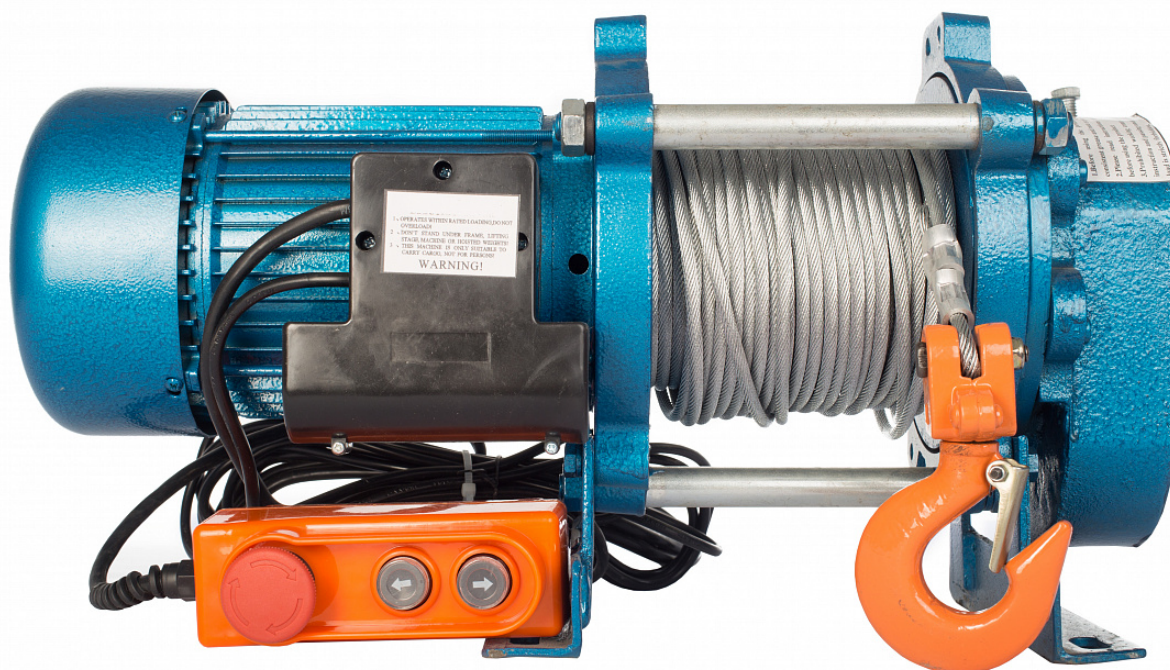

Лебедка TOR CD-750-A (KCD-750 kg, 380 В) с канатом 70 м

Артикул: 11407570

35 018 руб.

В наличии

Количество:

1

Консультация через 25 секунд?

Характеристики

Грузоподъемность, кг	750
Габариты, мм	1000x330x310
ф каната, мм	8,0
Напряжение, В	380
Канат, м	70
крепления, мм	(1/2)330/390 (3/4)170/250
Двигатель, кВт	1,5

Комплектация канатом	+
V навивки, м/с	0.2
Бренд	TOR
Родина бренда	Россия
Страна производства	Китай