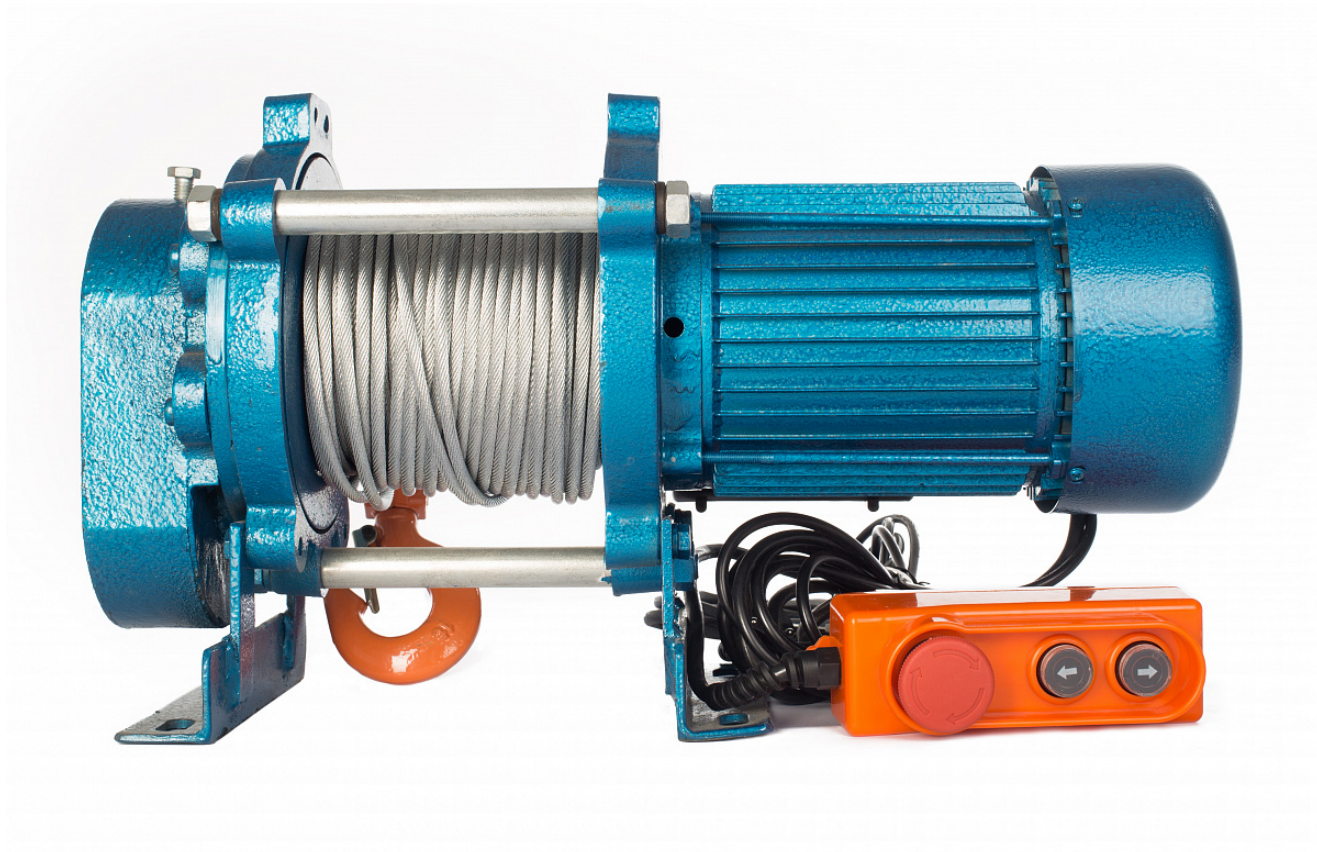

Лебедка TOR CD-500-A (KCD-500 kg, 380 В) с канатом 100 м

Артикул: 1140510

22 058 руб.

В наличии

Количество:

1

Консультация через 25 секунд?

Характеристики

| | |
|----------------------|---------------------------|
| Грузоподъемность, кг | 500 |
| Габариты, мм | 940x310x300 |
| ф каната, мм | 6,0 |
| Напряжение, В | 380 |
| Канат, м | 100 |
| крепления, мм | (1/2)310/360 (3/4)170/240 |
| Двигатель, кВт | 1,0 |