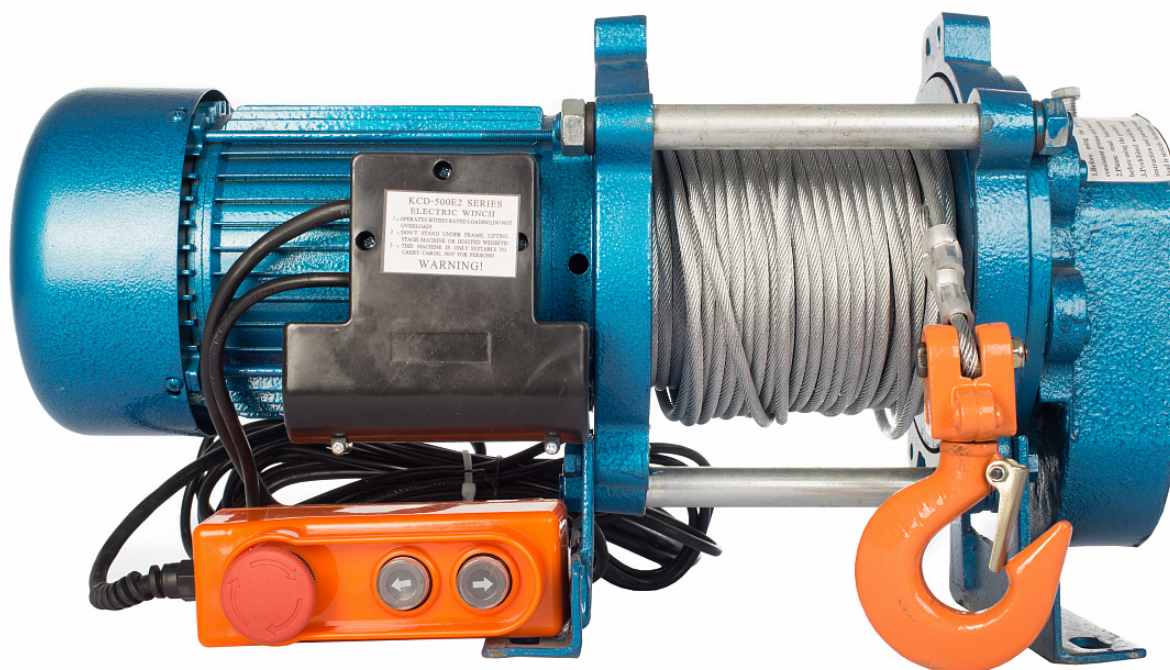

Лебедка TOR CD-500-A (KCD-500 kg, 220 В) с канатом 30 м

Артикул: 11405301

18 382 руб.

В наличии

Количество:

Консультация через 25 секунд?

Характеристики

Грузоподъемность, кг	500
Габариты, мм	600x310x300
ф каната, мм	6
Напряжение, В	220
Канат, м	30
крепления, мм	(1/2)230/280 (3/4)150/230
Двигатель, кВт	3

Комплектация канатом	+
V навивки, м/с	0.2
Бренд	TOR
Родина бренда	Россия
Страна производства	Китай

СЕРВИСНОЕ ОБСЛУЖИВАНИЕ

Приобретая технику в SKYG, Вы всегда сможете получить качественное сервисное и гарантийное обслуживание в нашем центре или в любой точке страны у наших представителей, а также любые запчасти со скидкой для постоянных клиентов.