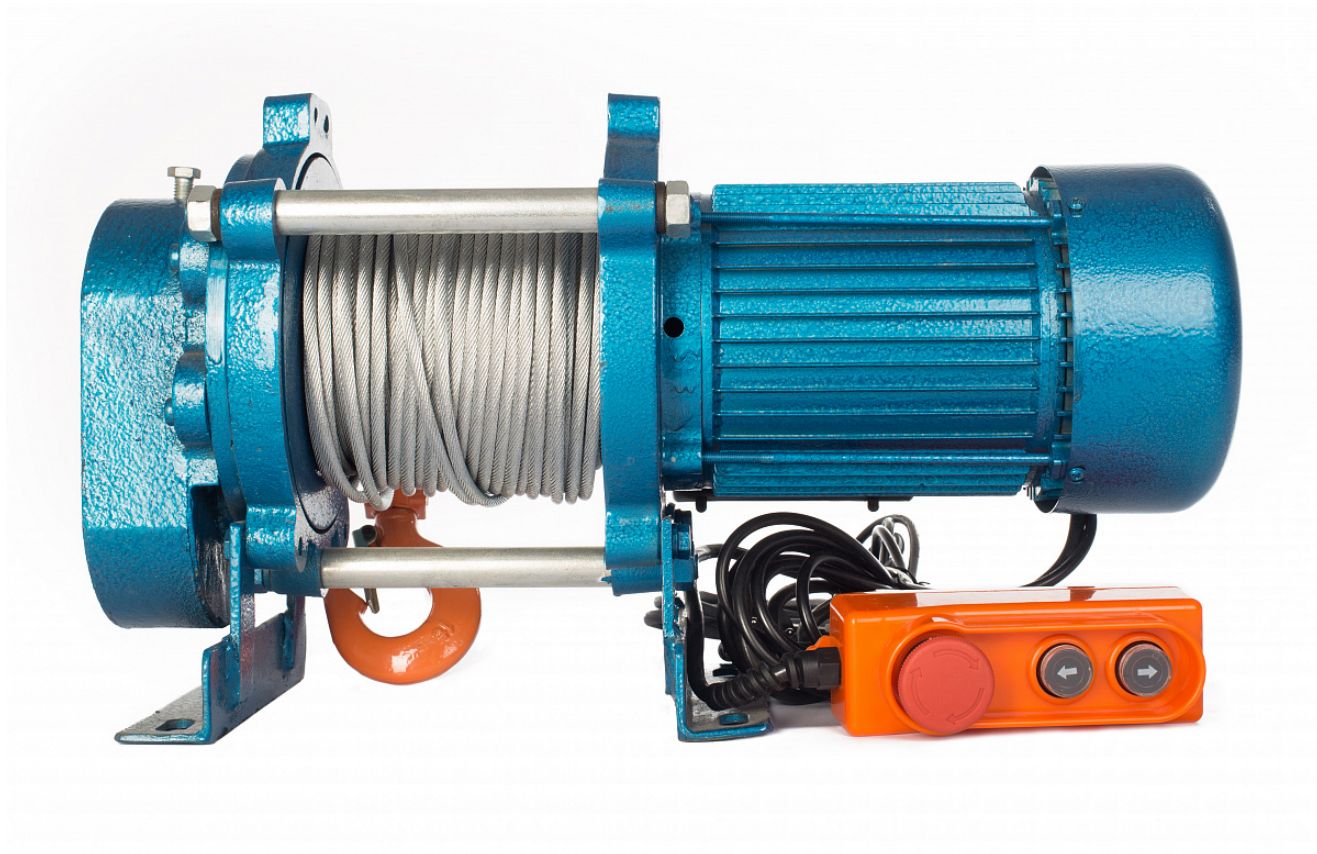

## Лебедка TOR CD-500-A (KCD-500 kg, 380 В) с канатом 70 м

Артикул: 1140570

**19 299 руб.**

В наличии

Количество:

1

Консультация через 25 секунд?

### Характеристики

Грузоподъемность, кг	500
Габариты, мм	800x310x300
ф каната, мм	6,0
Напряжение, В	380
Канат, м	70
крепления, мм	(1/2)260/130 (3/4)170/240
Двигатель, кВт	1,0

Комплектация канатом	+
V навивки, м/с	0.2
Бренд	TOR
Родина бренда	Россия
Страна производства	Китай