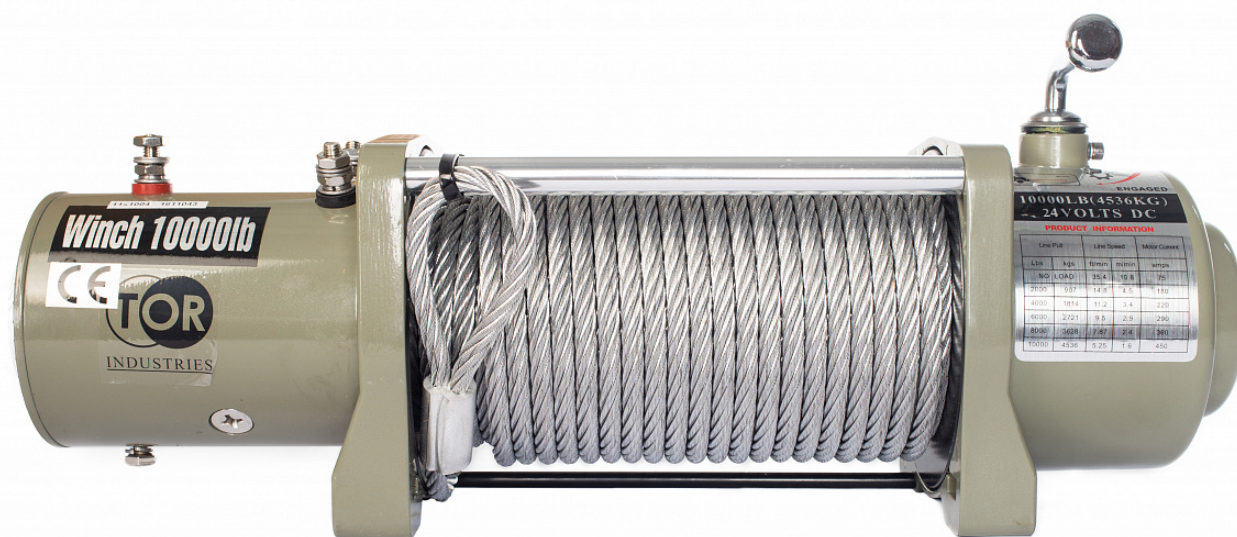

## Лебедка (4536 кг/28 м) автомобильная TOR LA 24 V S10000

Артикул: 1141005

**33 882 руб.**

В наличии

Количество:

1

Консультация через 25 секунд?

### Характеристики

Габариты упаковки, мм	537x160x219
ф каната, мм	8,3
Напряжение, В	24
Двигатель, кВт	2,68
Длина троса, м	28
Комплектация канатом	+
Тяговое усилие, кг	4536

Бренд  
Родина бренда  
Страна производства