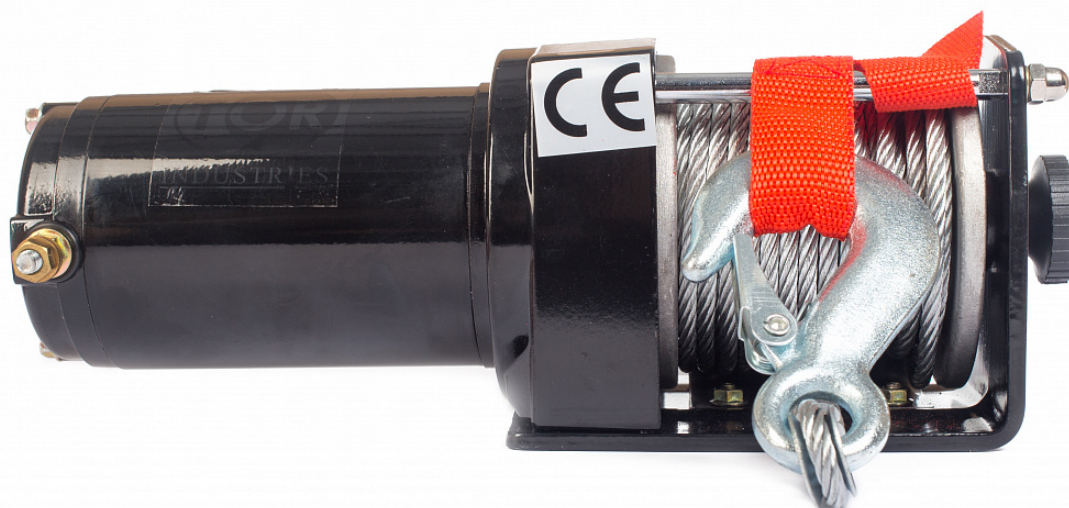

Лебедка (1133 кг/15 м) автомобильная TOR 12 V P3000-1A

Артикул: 114303

7 390 руб.

В наличии

Количество:

Консультация через 25 секунд?

Характеристики

Габариты, мм	305x105x105
Напряжение, В	12
Двигатель, кВт	1,0
Диаметр барабана, мм	31,5
Длина троса, м	13,5
Комплектация канатом	+
Тяговое усилие, кг	1361

Длина барабана, мм	73
Расположение крепежных болтов, мм	79,5
Скорость намотки на первом слое, м/мин	2,0
Скорость намотки на последнем слое, м/мин	0,7
Номинальное тяговое усилие троса на первом слое, кг	1361
Номинальное тяговое усилие троса на последнем слое	585
Количество лошадиных сил	1,34
Диаметр троса, мм	4,8
Передаточное число	153:1
Бренд	TOR
Родина бренда	Россия
Страна производства	Китай