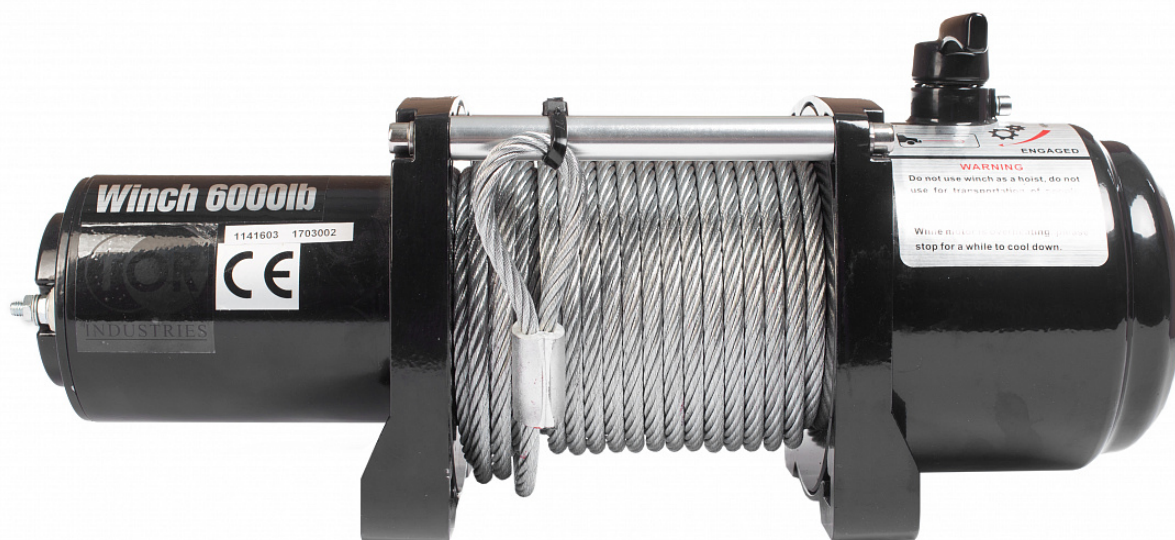

Лебедка (2948 кг/20 м) автомобильная TOR 12 V P6000

Артикул: 114603

22 534 руб.

В наличии

Количество:

1

Консультация через 25 секунд?

Характеристики

Габариты, мм	456x156x215
ф каната, мм	7,2
Напряжение, В	12
Двигатель, кВт	1,3
Длина троса, м	20
Комплектация канатом	+
Тяговое усилие, кг	2948

Бренд
Родина бренда
Страна производства

TOR
Россия
Китай

СЕРВИСНОЕ ОБСЛУЖИВАНИЕ