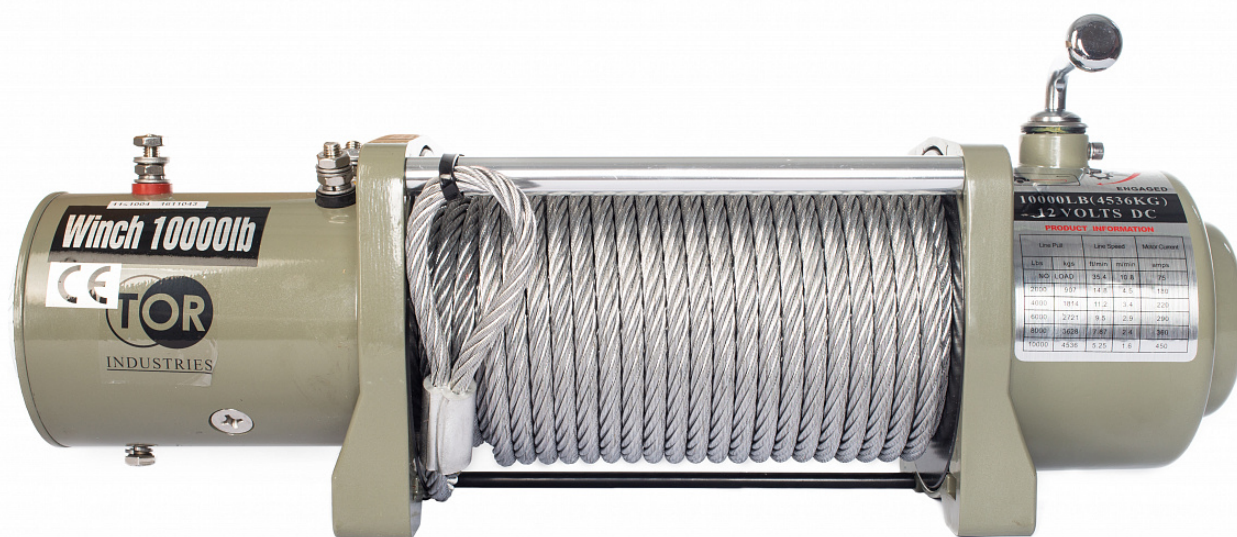

## Лебедка (4536 кг/28 м) автомобильная TOR 12 V S10000

Артикул: 1141004

**25 583 руб.**

В наличии

Количество:

1

Консультация через 25 секунд?

### Характеристики

Габариты, мм	<b>537x160x218</b>
ф каната, мм	<b>8,3</b>
Напряжение, В	<b>12</b>
Двигатель, кВт	<b>4</b>
Длина троса, м	<b>28</b>
Комплектация канатом	<b>+</b>
Тяговое усилие, кг	<b>4536</b>