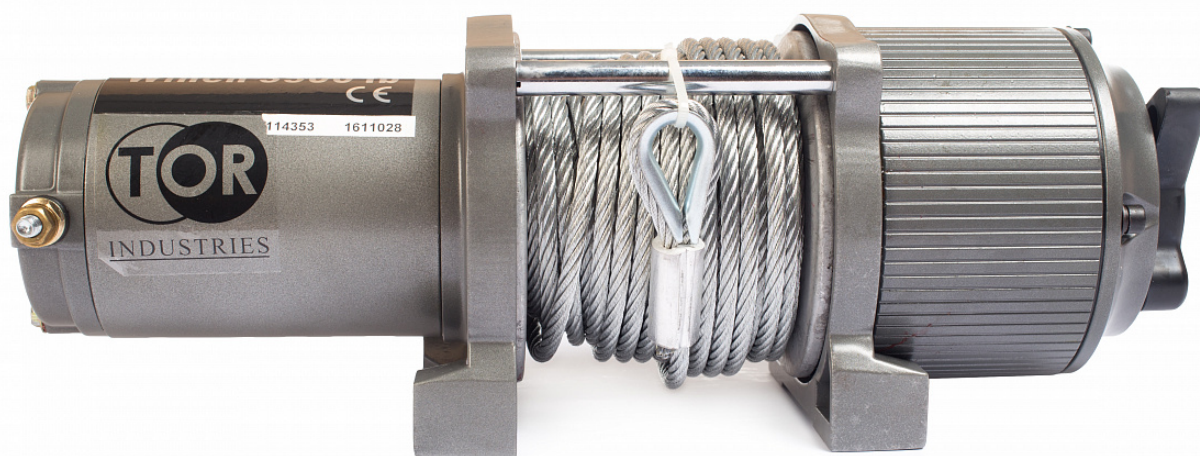

## Лебедка (1588 кг/15 м) автомобильная TOR 12 V P3500-1D

Артикул: 114353

**11 167 руб.**

В наличии

Количество:

Консультация через 25 секунд?

### Характеристики

Габариты, мм	<b>354x118x121</b>
Напряжение, В	<b>12</b>
Двигатель, кВт	<b>0,8</b>
Диаметр барабана, мм	<b>45</b>
Длина троса, м	<b>15</b>
Комплектация канатом	<b>+</b>
Тяговое усилие, кг	<b>1588</b>

Длина барабана, мм	<b>81</b>
Скорость намотки на первом слое, м/мин	<b>5,85</b>
Скорость намотки на последнем слое, м/мин	<b>1,75</b>
Номинальное тяговое усилие троса на первом слое, кг	<b>1588</b>
Номинальное тяговое усилие троса на последнем слое	<b>896</b>
Количество лошадиных сил	<b>1,1</b>
Передача	<b>планетарная, 3 ступени</b>
Свободная намотка	<b>+</b>
Тормоз	<b>механический</b>
Диаметр троса, мм	<b>6</b>
Передаточное число	<b>128,2:1</b>
Бренд	<b>TOR</b>
Родина бренда	<b>Россия</b>
Страна производства	<b>Китай</b>