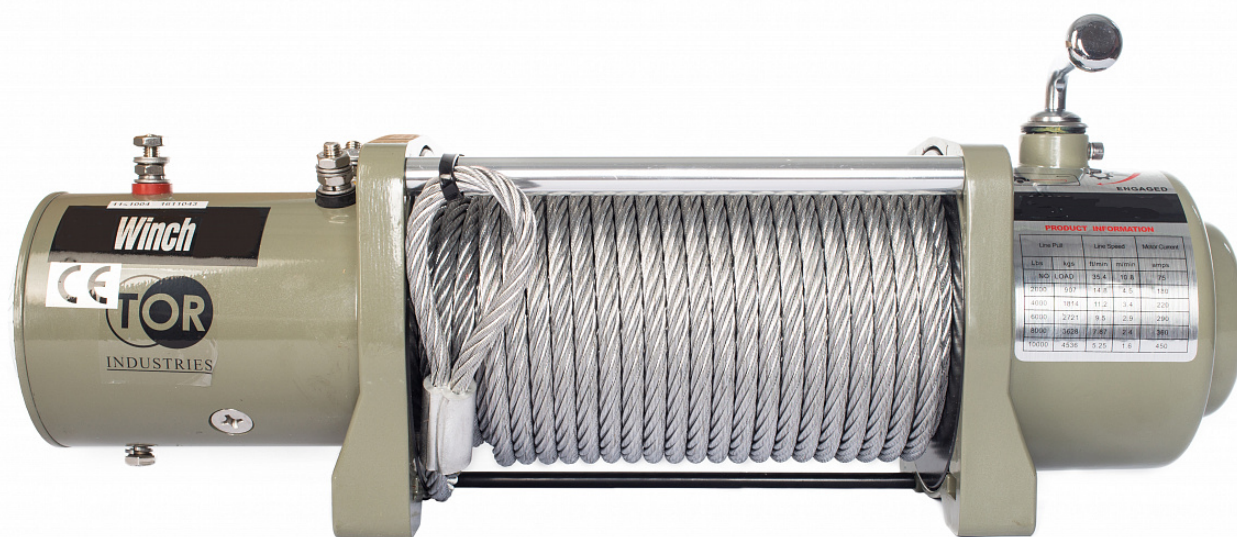

## Лебедка (5443 кг/28 м) автомобильная TOR 12 V S12000

Артикул: 1141204

**28 948 руб.**

В наличии

Количество:

1

Консультация через 25 секунд?

### Характеристики

Габариты, мм	<b>537x160x218</b>
ф каната, мм	<b>9,1</b>
Напряжение, В	<b>12</b>
г/п, кг (U, B)	<b>5443 (12B)</b>
Двигатель, кВт	<b>4,8</b>
Длина троса, м	<b>28</b>
Комплектация канатом	<b>+</b>