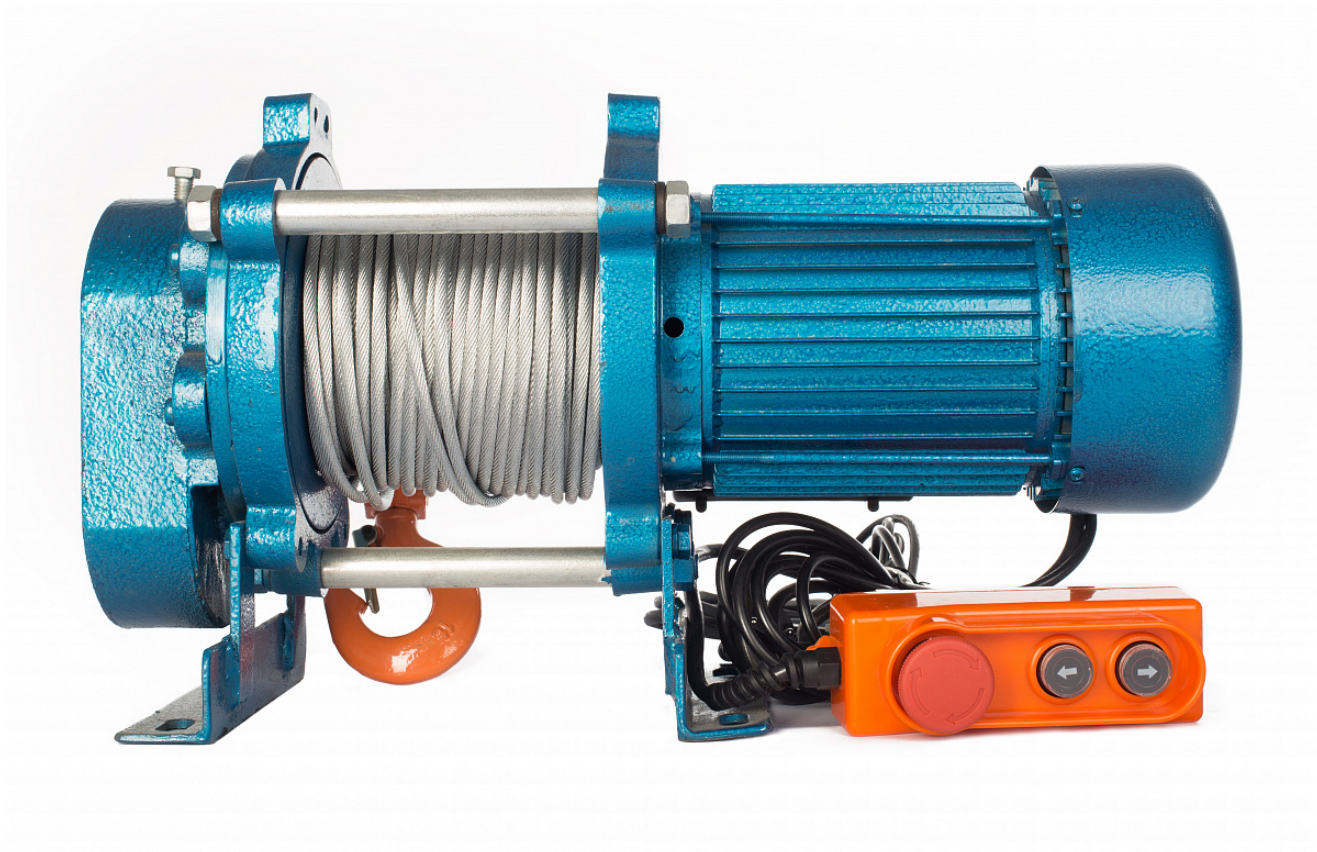

Лебедка TOR ЛЭК-500 E21 (KCD) 500 кг, 380 В с канатом 100 м

Артикул: 1002127

24 647 руб.

В наличии

Количество:

1

Консультация через 25 секунд?

Характеристики

Грузоподъемность, кг	500
Габариты упаковки, мм	660x320x420
Габариты, мм	600x270x370
Диаметр каната, мм	6
Напряжение, В	380
Канат, м	100
Двигатель, кВт	1

Скорость навивки, м/мин	7-14
Бренд	TOR
Родина бренда	Россия
Страна производства	Китай