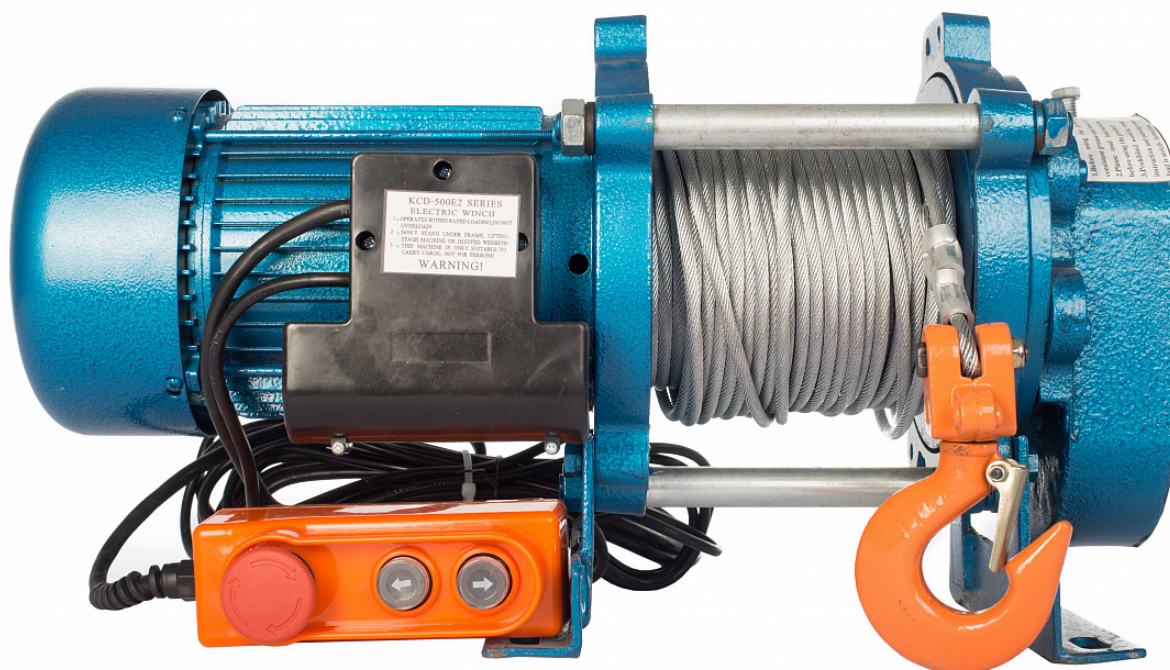

Лебедка TOR ЛЭК-500 E21 (KCD) 500 кг, 220 В с канатом 100 м

Артикул: 1002130

28 833 руб.

В наличии

Количество:

1

Консультация через 25 секунд?

Характеристики

Грузоподъемность, кг	500
Габариты упаковки, мм	660x300x370
Габариты, мм	590x270x340
Диаметр каната, мм	6
Напряжение, В	220
Канат, м	100
Двигатель, кВт	2,2

Скорость навивки, м/мин	6-12
Бренд	TOR
Родина бренда	Россия
Страна производства	Китай