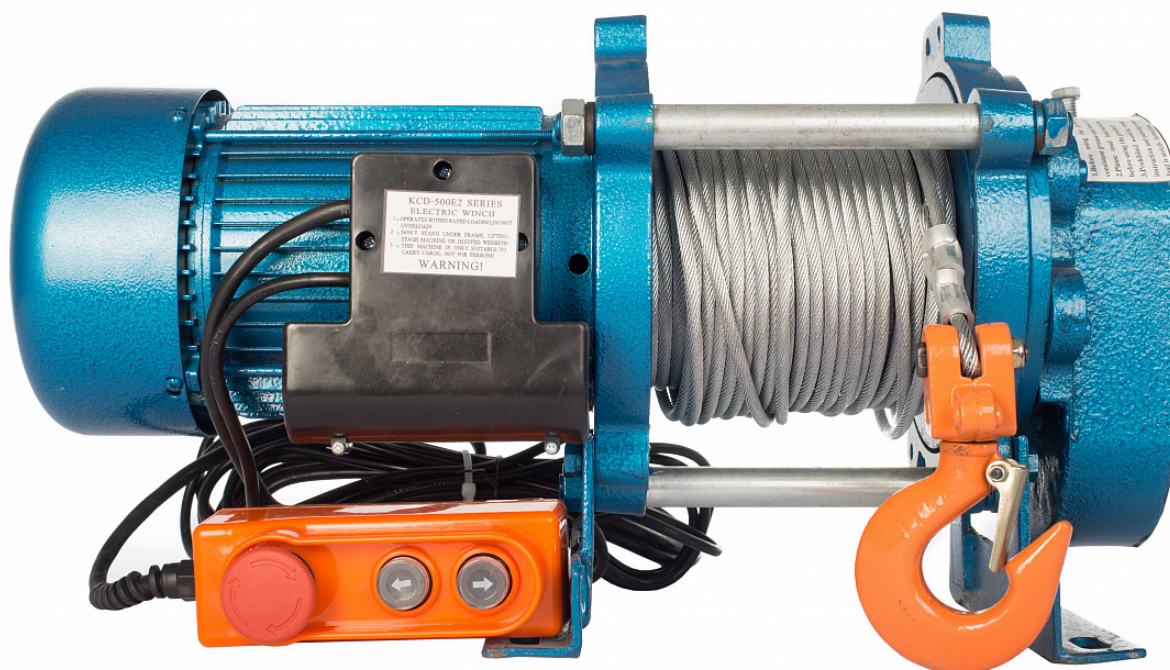

Лебедка TOR ЛЭК-500 E21 (KCD) 500 кг, 220 В с канатом 30 м

Артикул: 1002131

21 359 руб.

В наличии

Количество:

1

Консультация через 25 секунд?

Характеристики

Грузоподъемность, кг	500
Габариты упаковки, мм	590x310x390
Габариты, мм	510x250x300
Диаметр каната, мм	6
Напряжение, В	220
Канат, м	30
Двигатель, кВт	2,2

Скорость навивки, м/мин	7-14
Бренд	TOR
Родина бренда	Россия
Страна производства	Китай