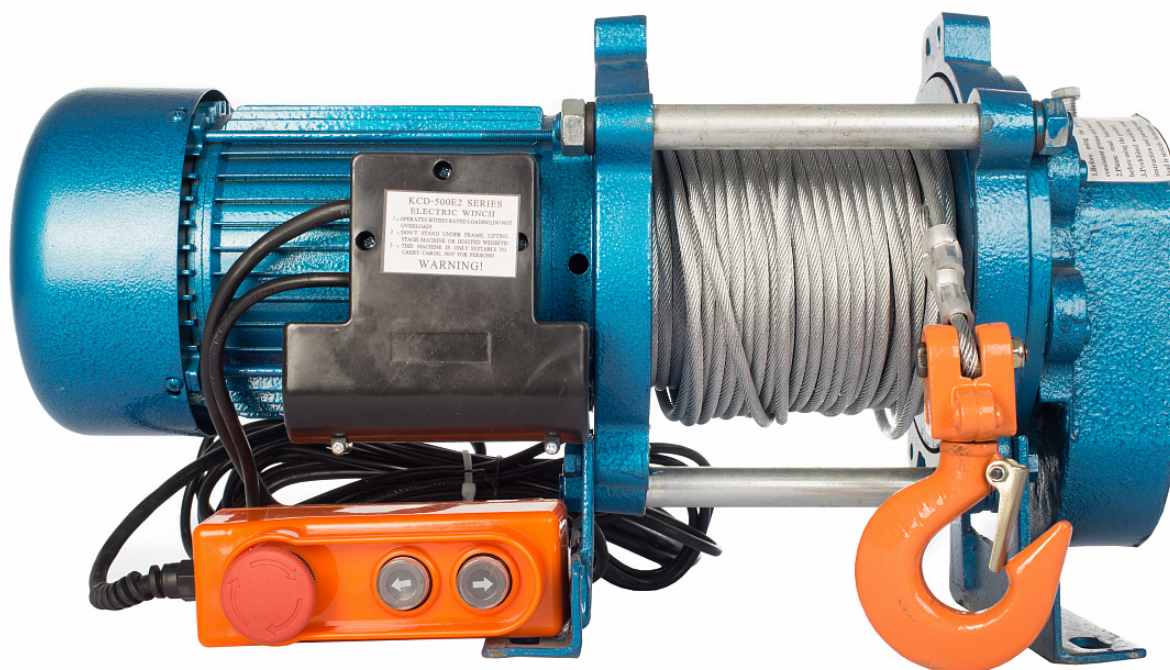

Лебедка TOR ЛЭК-500 E21 (KCD) 500 кг, 220 В с канатом 70 м

Артикул: 1002132

24 974 руб.

В наличии

Количество:

Консультация через 25 секунд?

Характеристики

Грузоподъемность, кг	500
Габариты упаковки, мм	660x310x420
Габариты, мм	550x270x370
Диаметр каната, мм	6
Напряжение, В	220
Канат, м	70
Двигатель, кВт	2,2

Скорость навивки, м/мин	7-14
Бренд	TOR
Родина бренда	Россия
Страна производства	Китай

СЕРВИСНОЕ ОБСЛУЖИВАНИЕ

Приобретая технику в SKYG, Вы всегда сможете получить качественное сервисное и гарантийное обслуживание в нашем центре или в любой точке страны у наших представителей, а также любые запчасти со скидкой для постоянных клиентов.