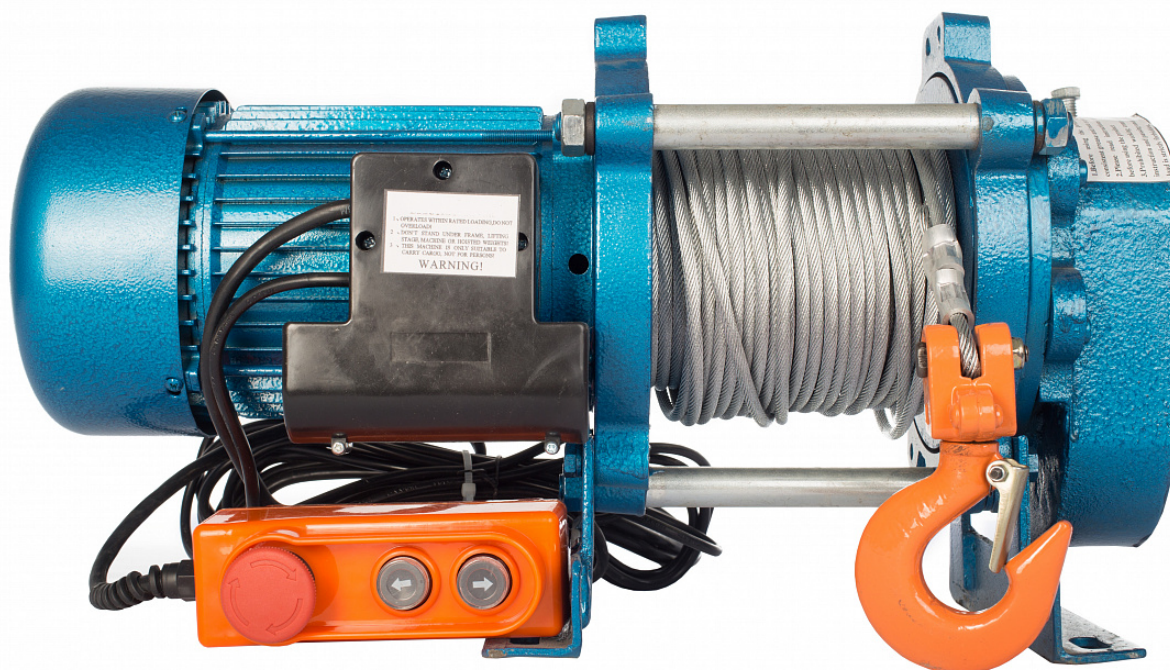

Лебедка TOR ЛЭК-1000 E21 (KCD) 1000 кг, 380 В с канатом 100 м

Артикул: 1002133

67 203 руб.

В наличии

Количество:

1

Консультация через 25 секунд?

Характеристики

Грузоподъемность, кг	1000
Габариты упаковки, мм	1250x470x450
Габариты, мм	930x370x410
Диаметр каната, мм	10
Напряжение, В	380
Канат, м	100
Двигатель, кВт	3

V навивки, м/с	8-16
Бренд	TOR
Родина бренда	Россия
Страна производства	Китай