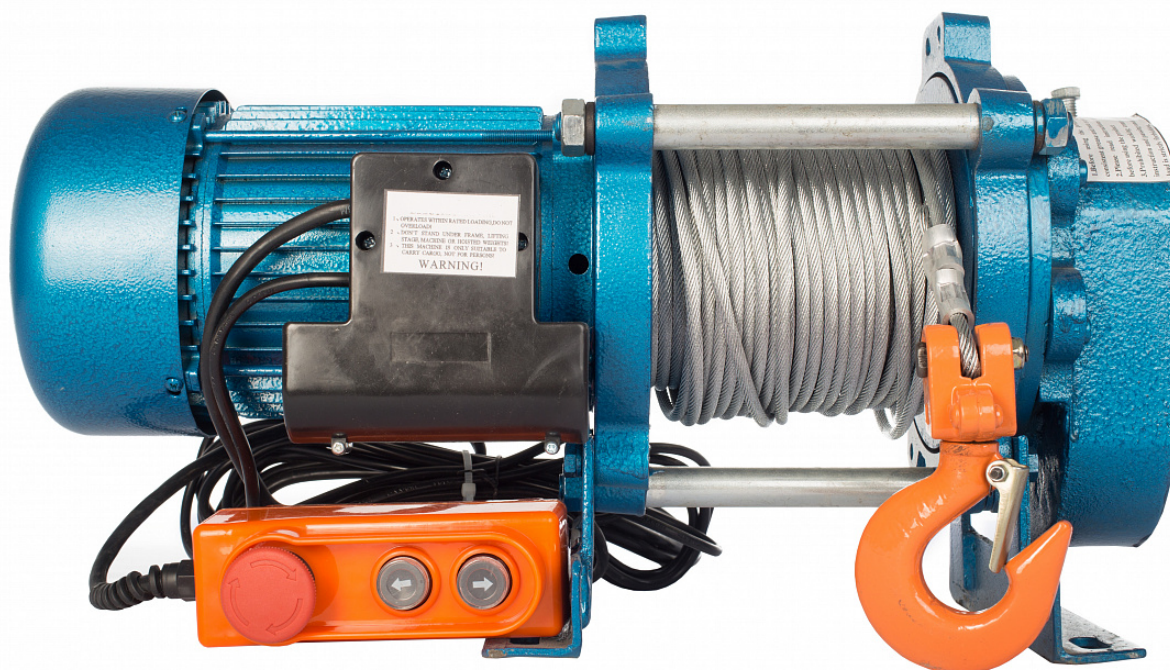

Лебедка TOR ЛЭК-1000 E21 (KCD) 1000 кг, 380 В с канатом 70 м

Артикул: 1002134

63 388 руб.

В наличии

Количество:

1

Консультация через 25 секунд?

Характеристики

Грузоподъемность, кг	1000
Габариты упаковки, мм	920x460x470
Габариты, мм	830x370x410
Диаметр каната, мм	10
Напряжение, В	380
Канат, м	70
Двигатель, кВт	3

V навивки, м/с	8-16
Бренд	TOR
Родина бренда	Россия
Страна производства	Китай