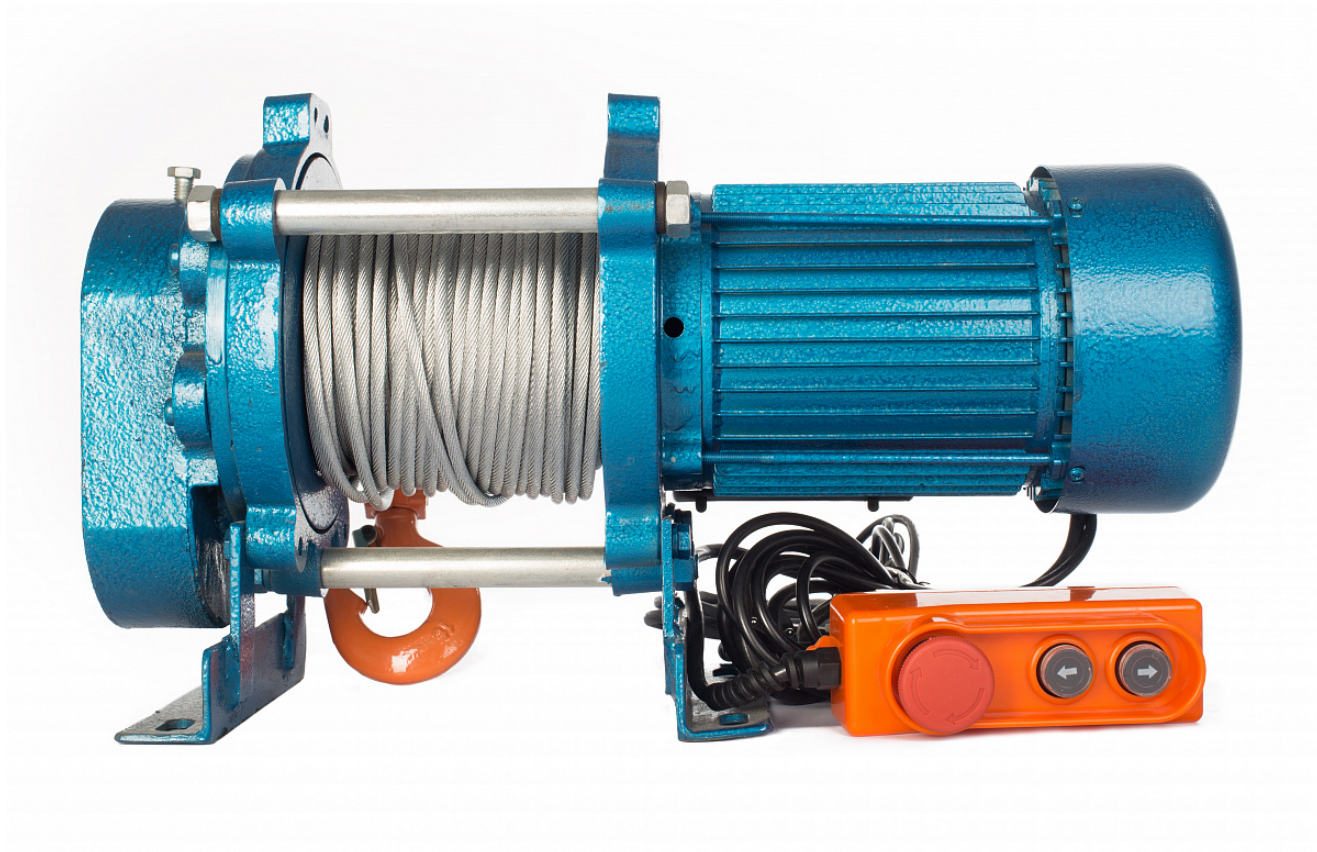

## Лебедка TOR ЛЭК-500 E21 (KCD) 500 кг, 380 В с канатом 70 м

Артикул: 1002138

**21 931 руб.**

В наличии

Количество:

1

Консультация через 25 секунд?

### Характеристики

Грузоподъемность, кг	500
Габариты упаковки, мм	660x310x420
Габариты, мм	550x270x370
Диаметр каната, мм	6
Напряжение, В	380
Канат, м	70
Двигатель, кВт	0,8

Скорость навивки, м/мин	7-14
Бренд	TOR
Родина бренда	Россия
Страна производства	Китай