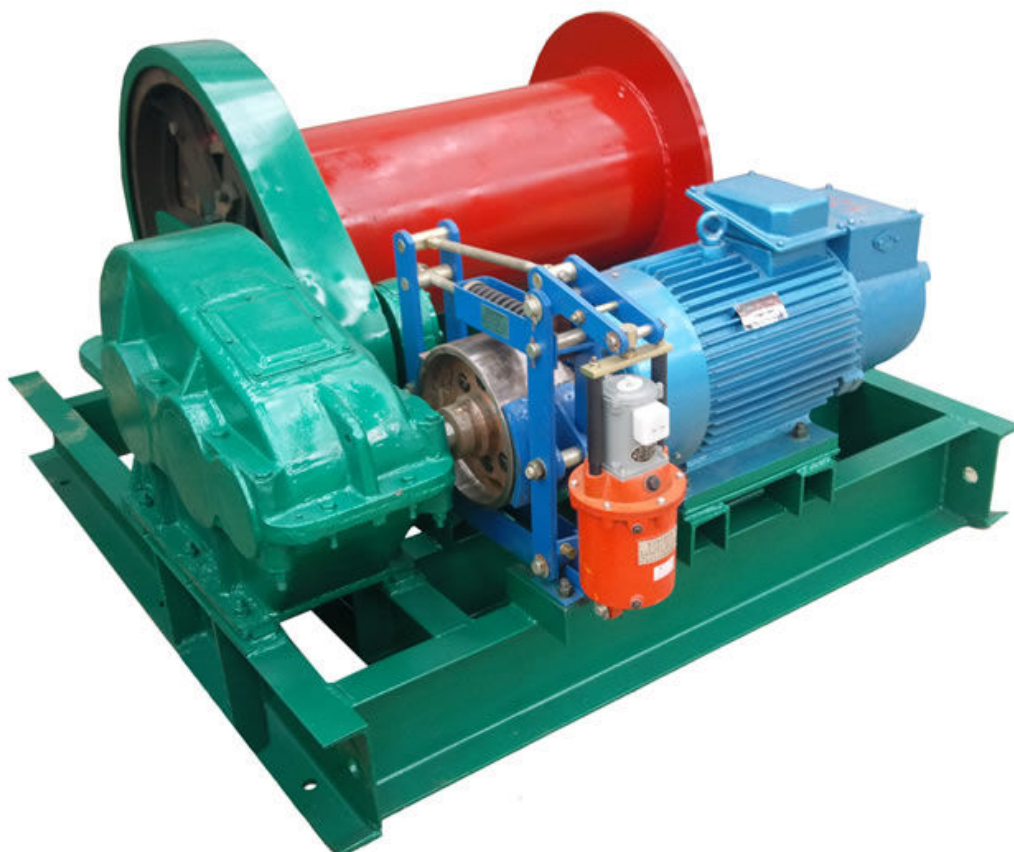

Лебедка электрическая TOR LM (тип JM) г/п 3,0 тн H=160 м (б/каната)

Артикул: 11431

141 124 руб.

В наличии

Количество:

1

Консультация через 25 секунд?

Характеристики

Грузоподъемность	3000(JM)
Грузоподъемность, т	3
Габариты, мм	1040x960x650
Тип тормоза	колодочный на валу редуктора
ф каната, мм	16,5
Напряжение, В	380

Канатоемкость, м	160
Канат, м	160
Двигатель, кВт	15,0
г/п, т (тип)	3.0 (без каната)
Диаметр барабана, мм	245
Комплектация канатом	-
Частота вращения двигателя, об/мин	1460
V навивки, м/с	0,26
Тяговое усилие	3000
Бренд	TOR
Родина бренда	Россия
Страна производства	Китай