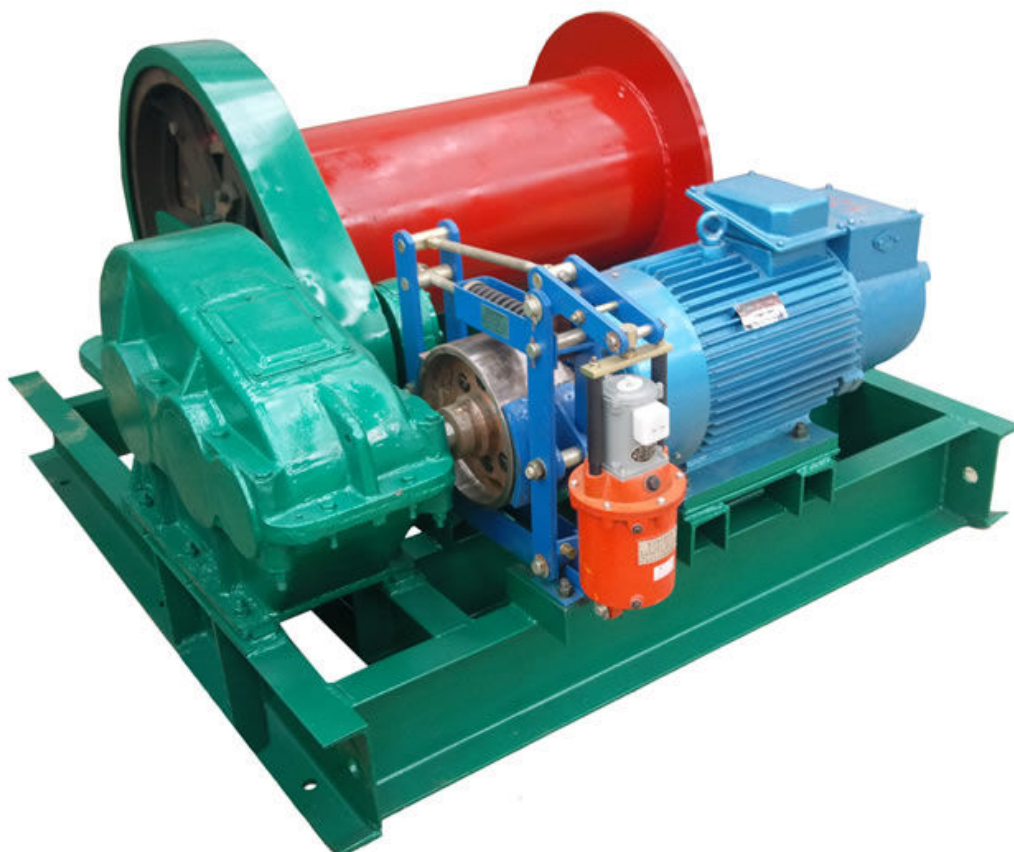

Лебедка электрическая TOR LM (тип JM) г/п 5,0 тн Н=250 м (б/каната)

Артикул: 11451

294 470 руб.

В наличии

Количество:

1

Консультация через 25 секунд?

Характеристики

Грузоподъемность, т	5
Габариты, мм	1420x1215x900
Тип тормоза	колодочный на валу редуктора
Ф каната, мм	19,5
Напряжение, В	380
Канатоемкость, м	250

Канат, м	250
Двигатель, кВт	22,0
г/п, т (тип)	5,0 (без каната)
Диаметр барабана, мм	325
Комплектация канатом	-
Частота вращения двигателя, об/мин	960
V навивки, м/с	0.15
Тяговое усилие	5000
Бренд	TOR
Родина бренда	Россия
Страна производства	Китай