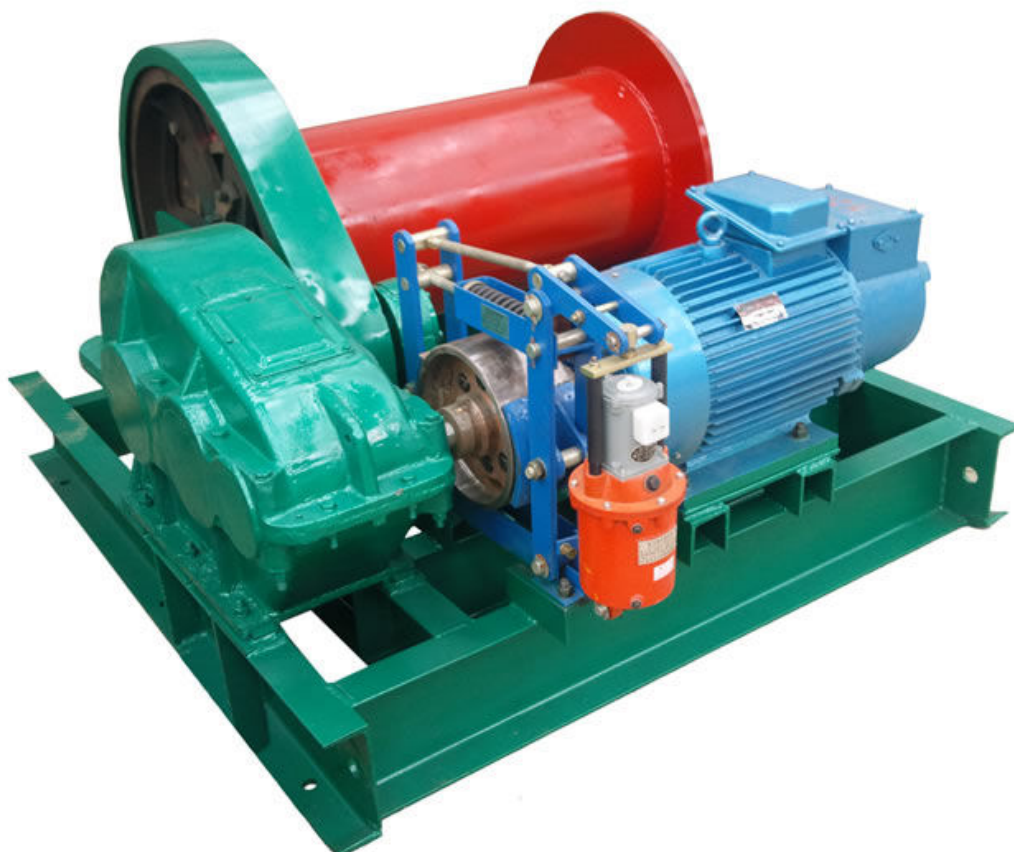

Лебедка электрическая TOR LM (JM) г/п 10,0 тн H=450 м (с канатом)

Артикул: 1002990

1 182 718 руб.

В наличии

Количество:

1

Консультация через 25 секунд?

Характеристики

Грузоподъемность, т	10
Габариты, мм	2200x1800x1100
Тип тормоза	колодочный на валу редуктора
Ф каната, мм	30,0
Напряжение, В	380
Канатоемкость, м	450

Канат, м	450
Двигатель, кВт	22
г/п, т (тип)	10,0 (с канатом)
Диаметр барабана, мм	425
Частота вращения двигателя, об/мин	960
V навивки, м/с	0.15
Тяговое усилие	1000
Бренд	TOR
Родина бренда	Россия
Страна производства	Китай