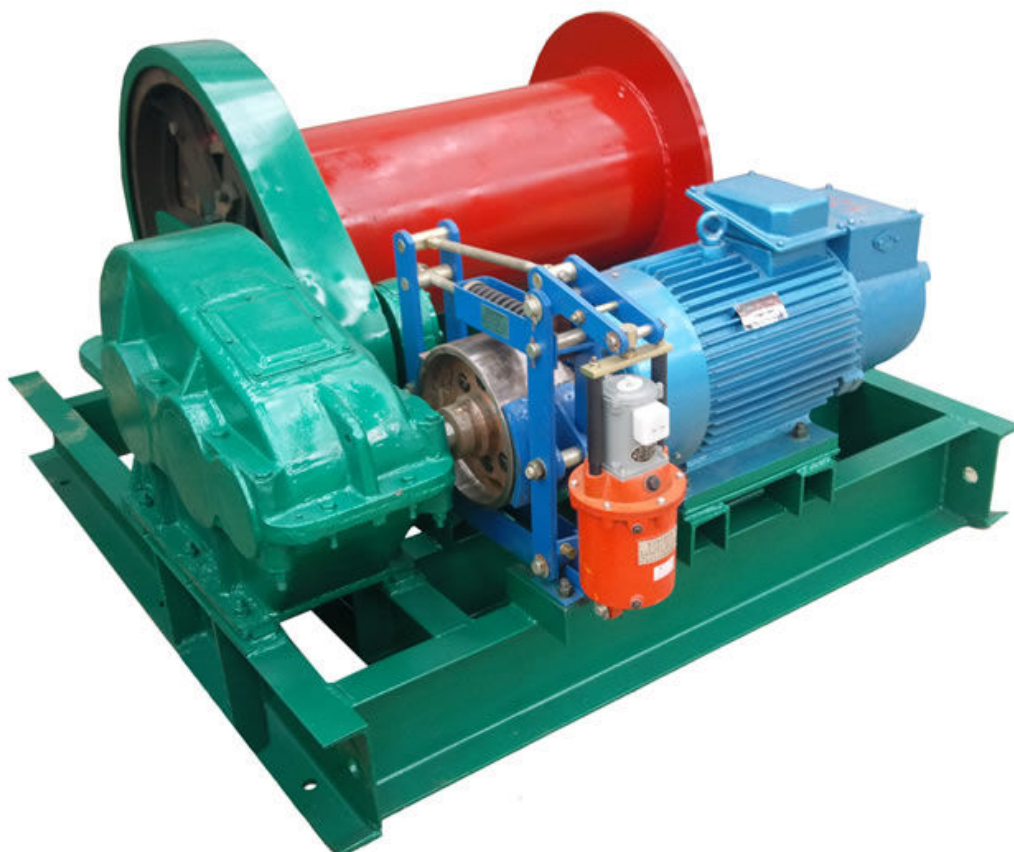

Лебедка электрическая TOR ЛМ (JM) г/п 5,0 т H=250 м (с канатом)

Артикул: 1002993

403 229 руб.

В наличии

Количество:

Консультация через 25 секунд?

Характеристики

Грузоподъемность, т	5
Габариты, мм	1420x1215x900
Тип тормоза	колодочный на валу редуктора
Ф каната, мм	19,5
Напряжение, В	380
Канатоемкость, м	250

Канат, м	250
Двигатель, кВт	22,0
г/п, т (тип)	5,0 (с канатом)
Диаметр барабана, мм	325
Частота вращения двигателя, об/мин	960
V навивки, м/с	0.15
Тяговое усилие	5000
Бренд	TOR
Родина бренда	Россия
Страна производства	Китай