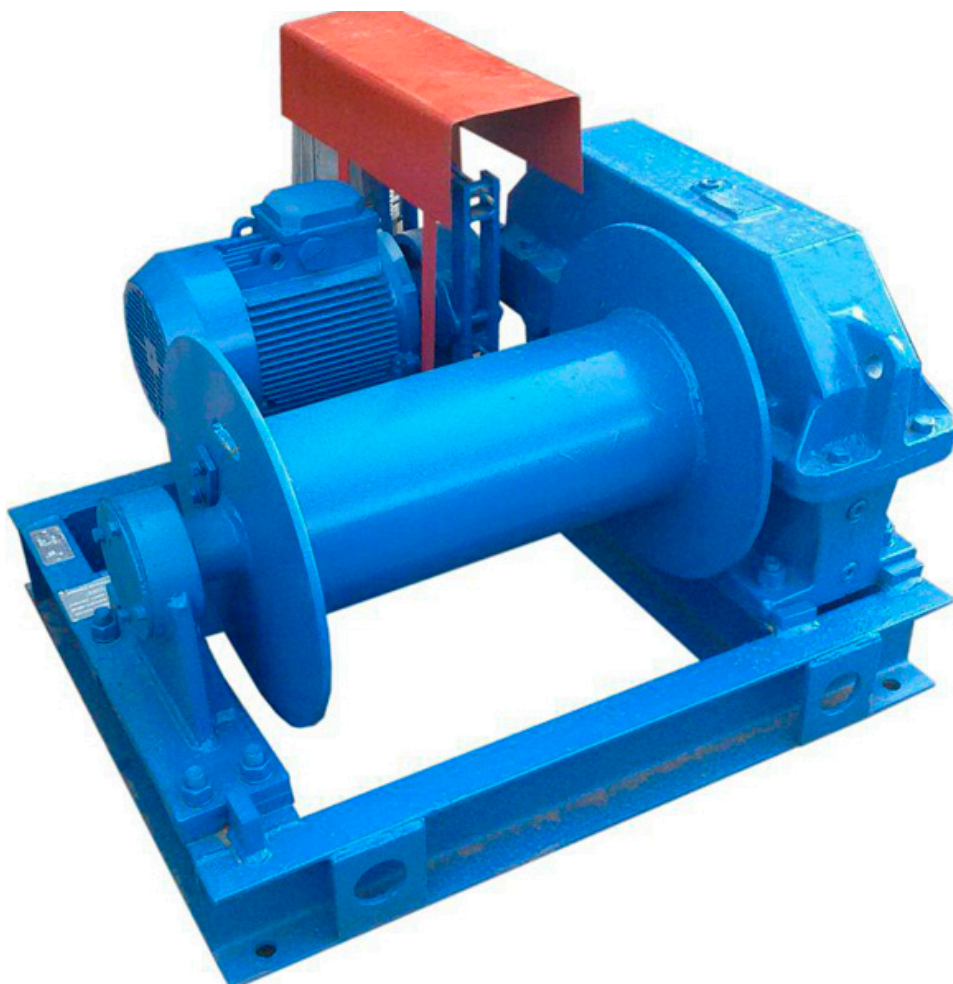

Лебедка монтажная ТЛ-14А

Артикул: 114148

77 948 руб.

В наличии

Количество:

Консультация через 25 секунд?

Характеристики

Грузоподъемность, т	0,42
Канатоемкость, м	80
Тип	ТЛ-14А
Цена по запросу	+
Страна производства	Россия