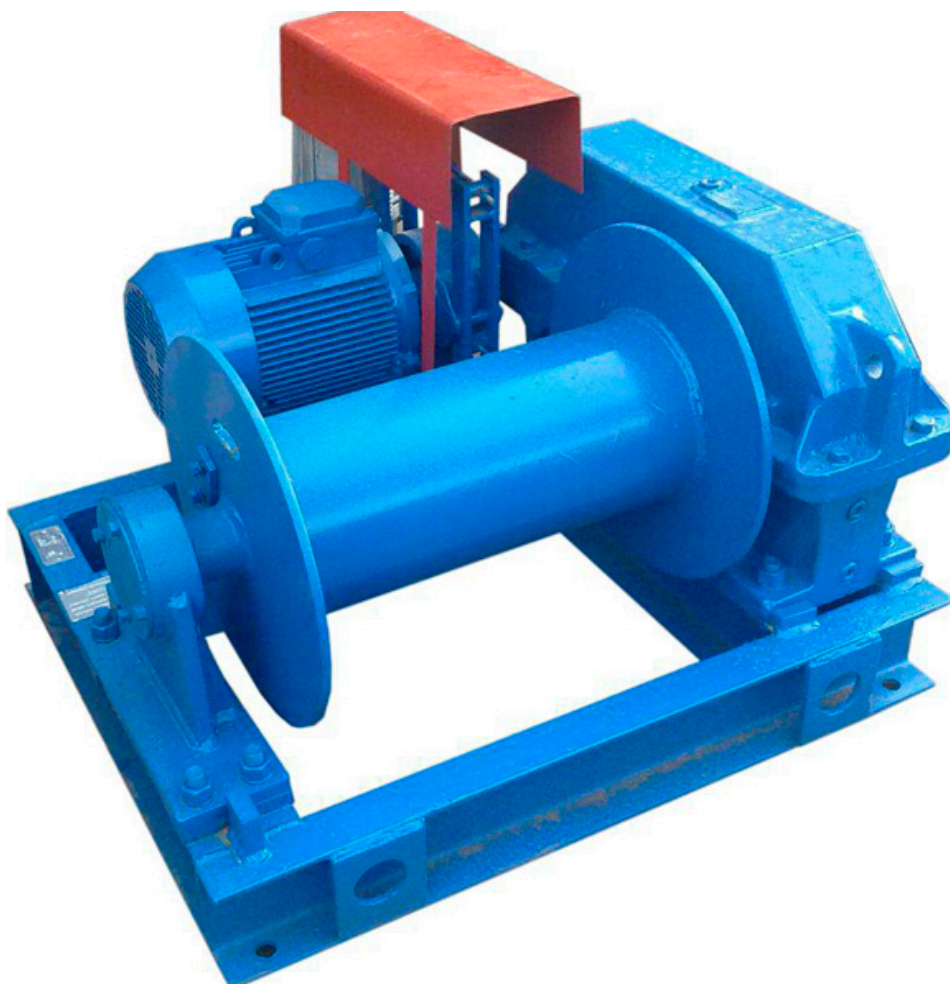

Лебедка монтажная ТЭЛ-1

Артикул: 11416

88 350 руб.

В наличии

Количество:

Консультация через 25 секунд?

Характеристики

Грузоподъемность, т	1,0
Габариты, мм	900x962x762
Тип редуктора	1ЦУ-160-31-11
Тип тормоза	ТКГ-160 с ТЭ-30
Диаметр каната, мм	9,1
Канатоемкость, м	50

Тип	ТЭЛ-1
Двигатель, кВт	4
Расчетная скорость навивки на первом слое, м/сек	0,2
Тип двигателя	5AM112MB6
Цена по запросу	+
Тяговое усилие	1000
Страна производства	Россия

СЕРВИСНОЕ ОБСЛУЖИВАНИЕ

Приобретая технику в SKYG, Вы всегда сможете получить качественное сервисное и гарантийное обслуживание в нашем центре или в любой точке страны у наших представителей, а также любые запчасти со скидкой для постоянных клиентов.