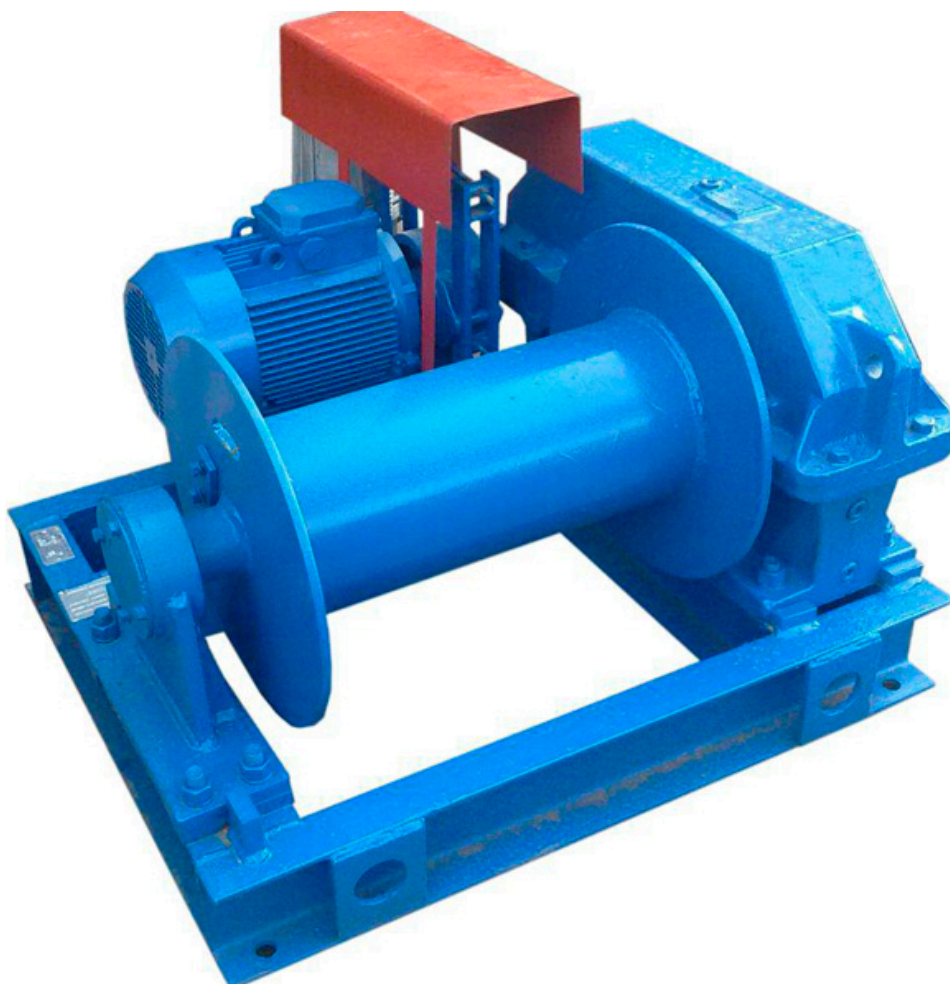

Лебедка монтажная ТЛ-9А

Артикул: 11498

93 765 руб.

В наличии

Количество:

Консультация через 25 секунд?

Характеристики

Грузоподъемность, т	1,25
Канатоемкость, м	80
Тип	ТЛ-9А
Цена по запросу	+
Страна производства	Россия