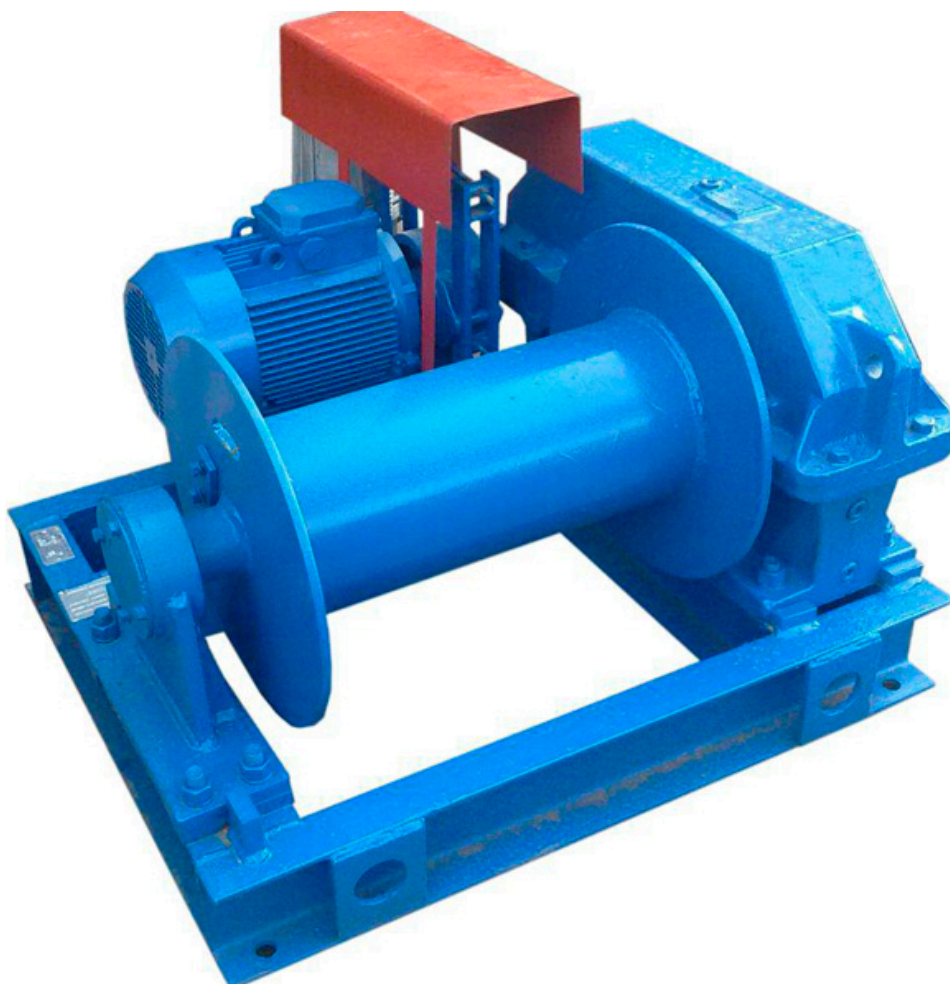

Лебедка монтажная ТЭЛ-3,2

Артикул: 114326

163 875 руб.

В наличии

Количество:

Консультация через 25 секунд?

Характеристики

Грузоподъемность, т	3,2
Канатоемкость, м	250
Тип	ТЭЛ-3,2
Цена по запросу	+
Страна производства	Россия