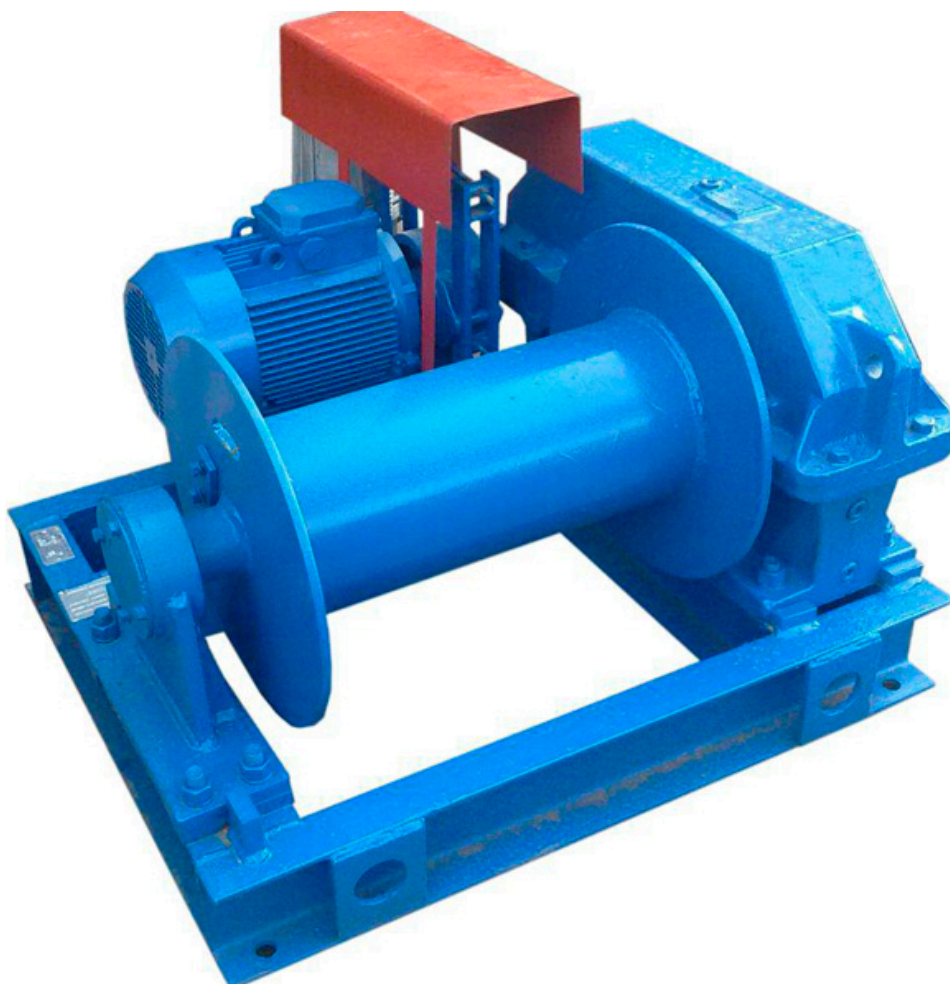

Лебедка монтажная ТЛ-7Б-1

Артикул: 114708

282 150 руб.

В наличии

Количество:

Консультация через 25 секунд?

Характеристики

Грузоподъемность, т	4,5
Канатоемкость, м	4,5
Тип	ТЛ-7Б-1
Цена по запросу	+
Страна производства	Россия