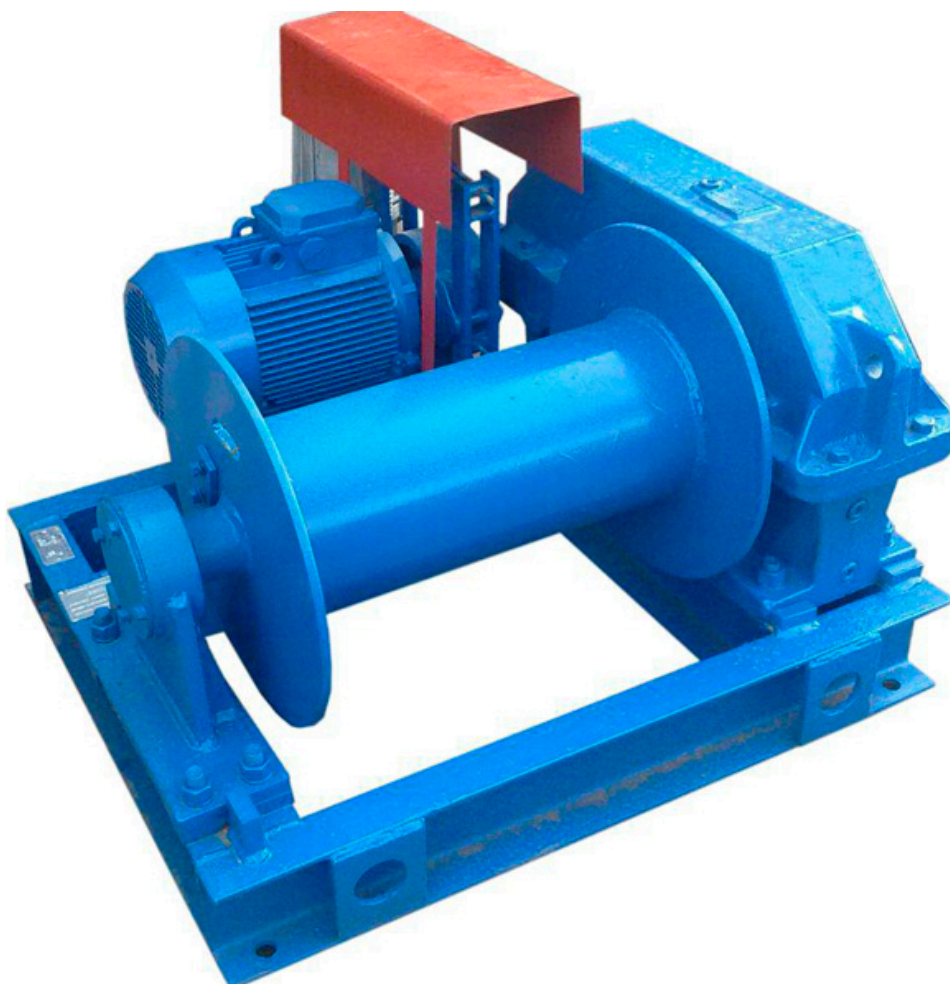

Лебедка монтажная ТЛ-7А-1

Артикул: 11478

370 500 руб.

В наличии

Количество:

Консультация через 25 секунд?

Характеристики

Грузоподъемность, т	5,0
Канатоемкость, м	250
Тип	ТЛ-7А-1
Цена по запросу	+
Страна производства	Россия