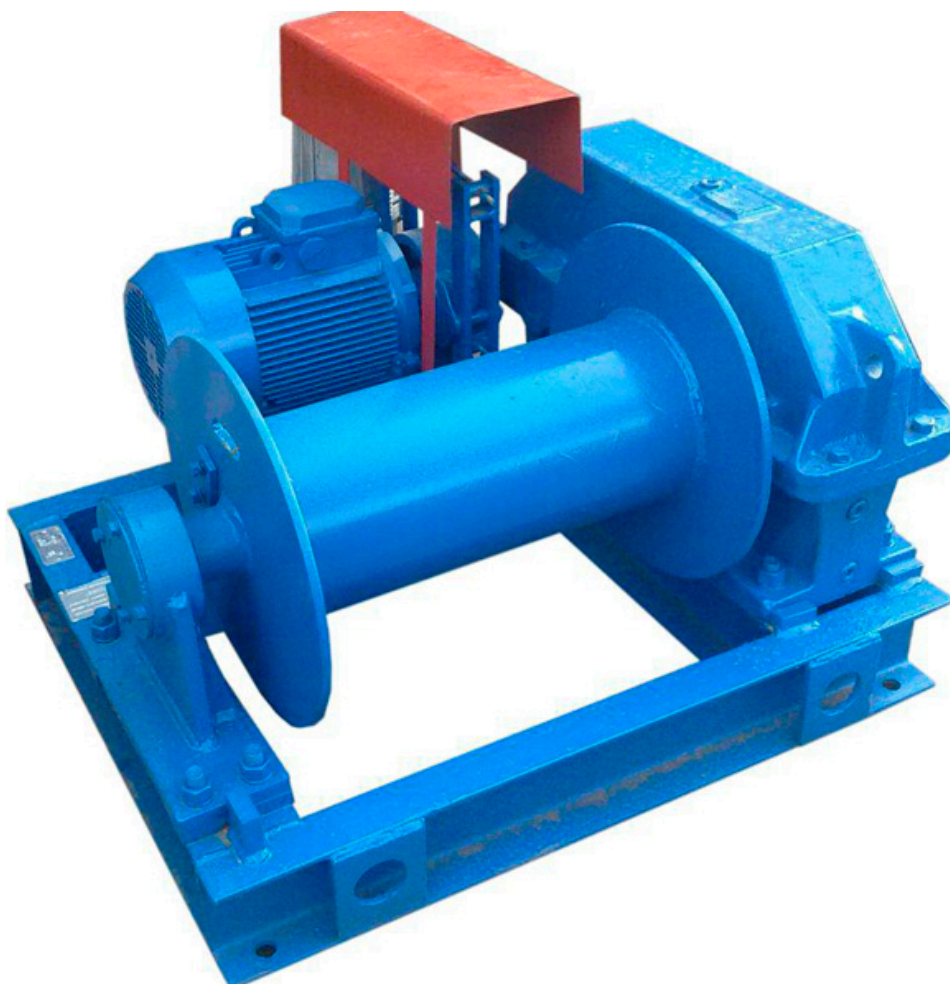

Лебедка монтажная ТЭЛ-5

Артикул: 11456

299 250 руб.

В наличии

Количество:

Консультация через 25 секунд?

Характеристики

Грузоподъемность, т	5,0
Канатоемкость, м	250
Тип	ТЭЛ-5
Цена по запросу	+
Страна производства	Россия