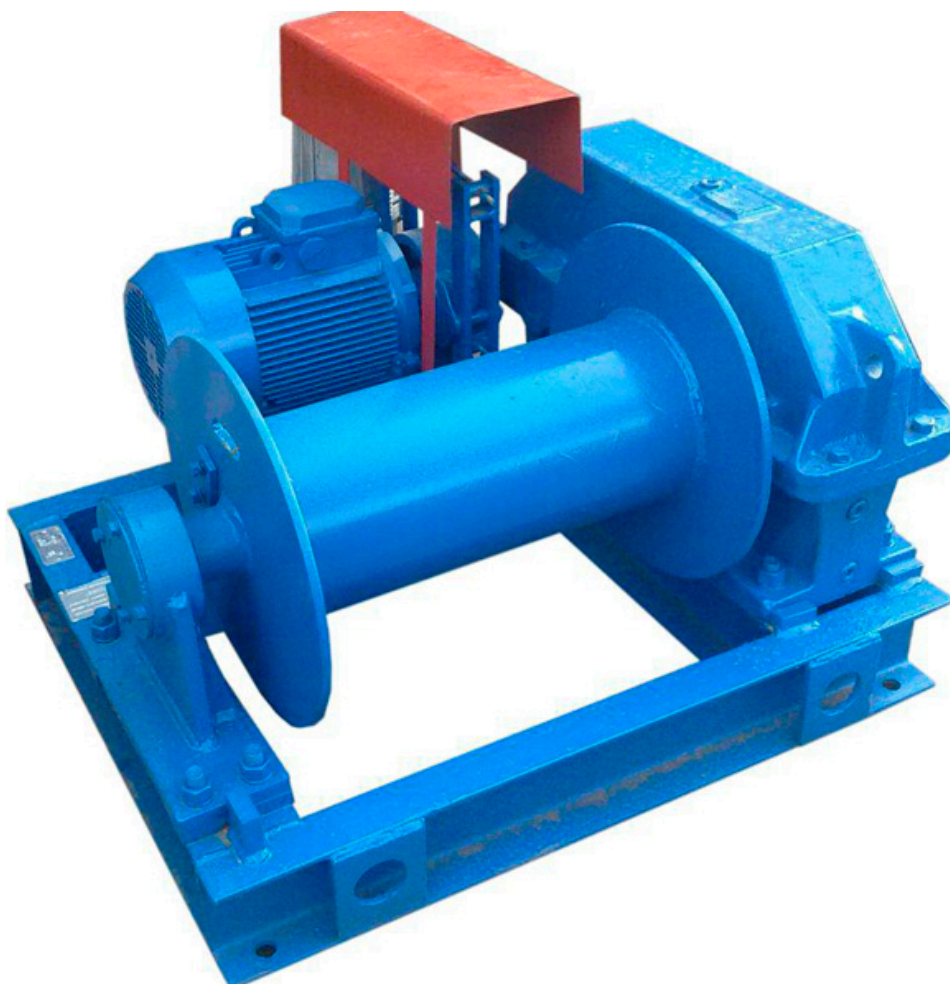

## Лебедка монтажная ТЭЛ-15

Артикул: 1141506

**926 250 руб.**

В наличии

Количество:

Консультация через 25 секунд?

### Характеристики

Грузоподъемность, т	<b>15,0</b>
Канатоемкость, м	<b>350</b>
Тип	<b>ТЭЛ-15</b>
Цена по запросу	<b>+</b>
Страна производства	<b>Россия</b>