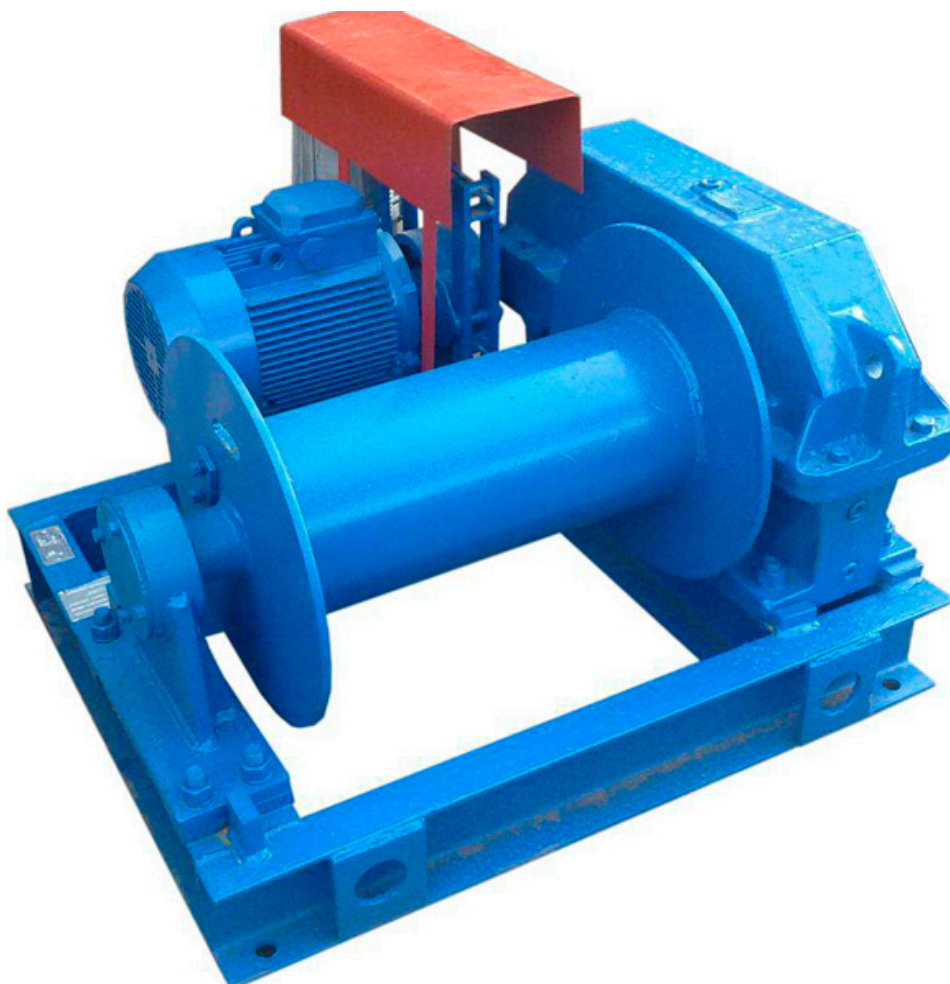

Лебедка монтажная ТЭЛ-10

Артикул: 114106

769 500 руб.

В наличии

Количество:

Консультация через 25 секунд?

Характеристики

Грузоподъемность, т	10,0
Габариты, мм	2300x2100x1300
ф каната, мм	32
Напряжение, В	380
Канатоемкость, м	250
Канат, м	250

Тип	ТЭЛ-10
Двигатель, кВт	11
Комплектация канатом	-
Цена по запросу	+
V навивки, м/с	0,065
Страна производства	Россия

СЕРВИСНОЕ ОБСЛУЖИВАНИЕ

Приобретая технику в SKYG, Вы всегда сможете получить качественное сервисное и гарантийное обслуживание в нашем центре или в любой точке страны у наших представителей, а также любые запчасти со скидкой для постоянных клиентов.