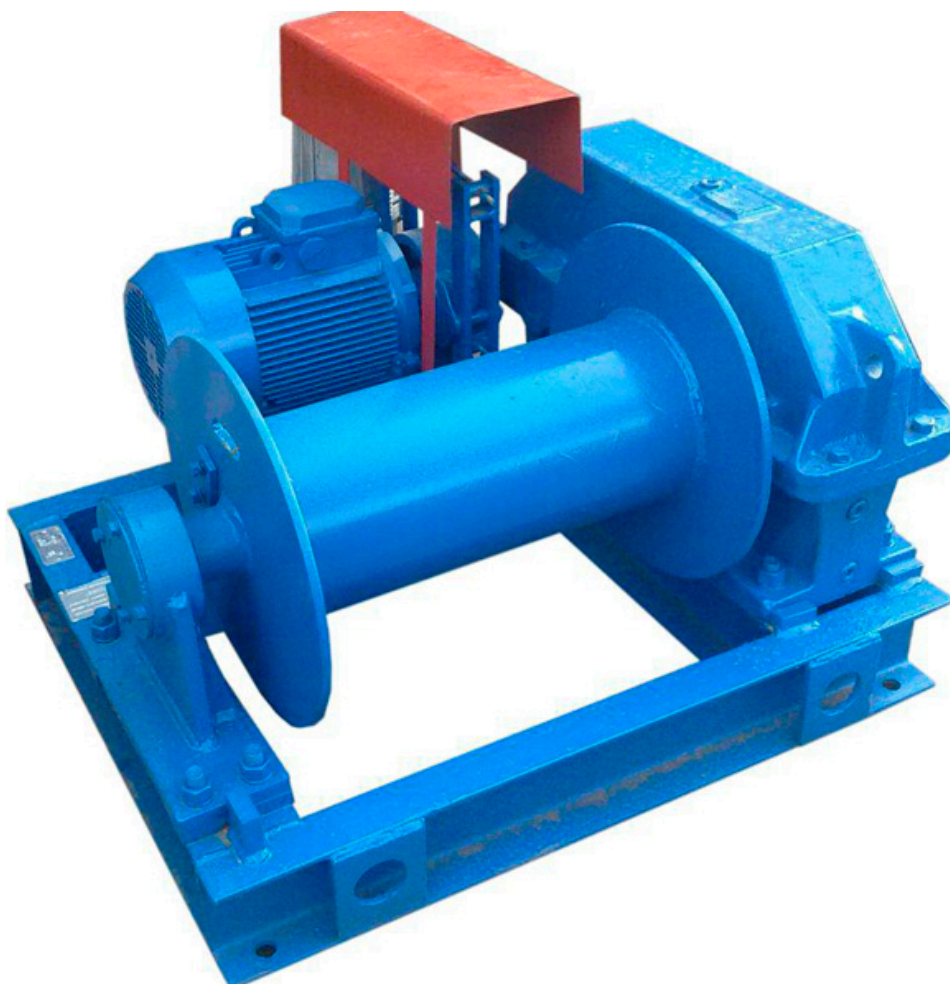

Лебедка монтажная ТЛ-12А 220в.

Артикул: 1001468

62 700 руб.

В наличии

Количество:

Консультация через 25 секунд?

Характеристики

Грузоподъемность, т	12,0
Усилие, кг	250
Напряжение, В	220
Канатоемкость, м	50
Тип	ТЛ-12А
Диаметр троса, мм	5,1

Цена по запросу	+
Скорость навивки, м/мин	0,24
Мощность, кВт	1,5
Страна производства	Россия

СЕРВИСНОЕ ОБСЛУЖИВАНИЕ

Приобретая технику в SKYG, Вы всегда сможете получить качественное сервисное и гарантийное обслуживание в нашем центре или в любой точке страны у наших представителей, а также любые запчасти со скидкой для постоянных клиентов.