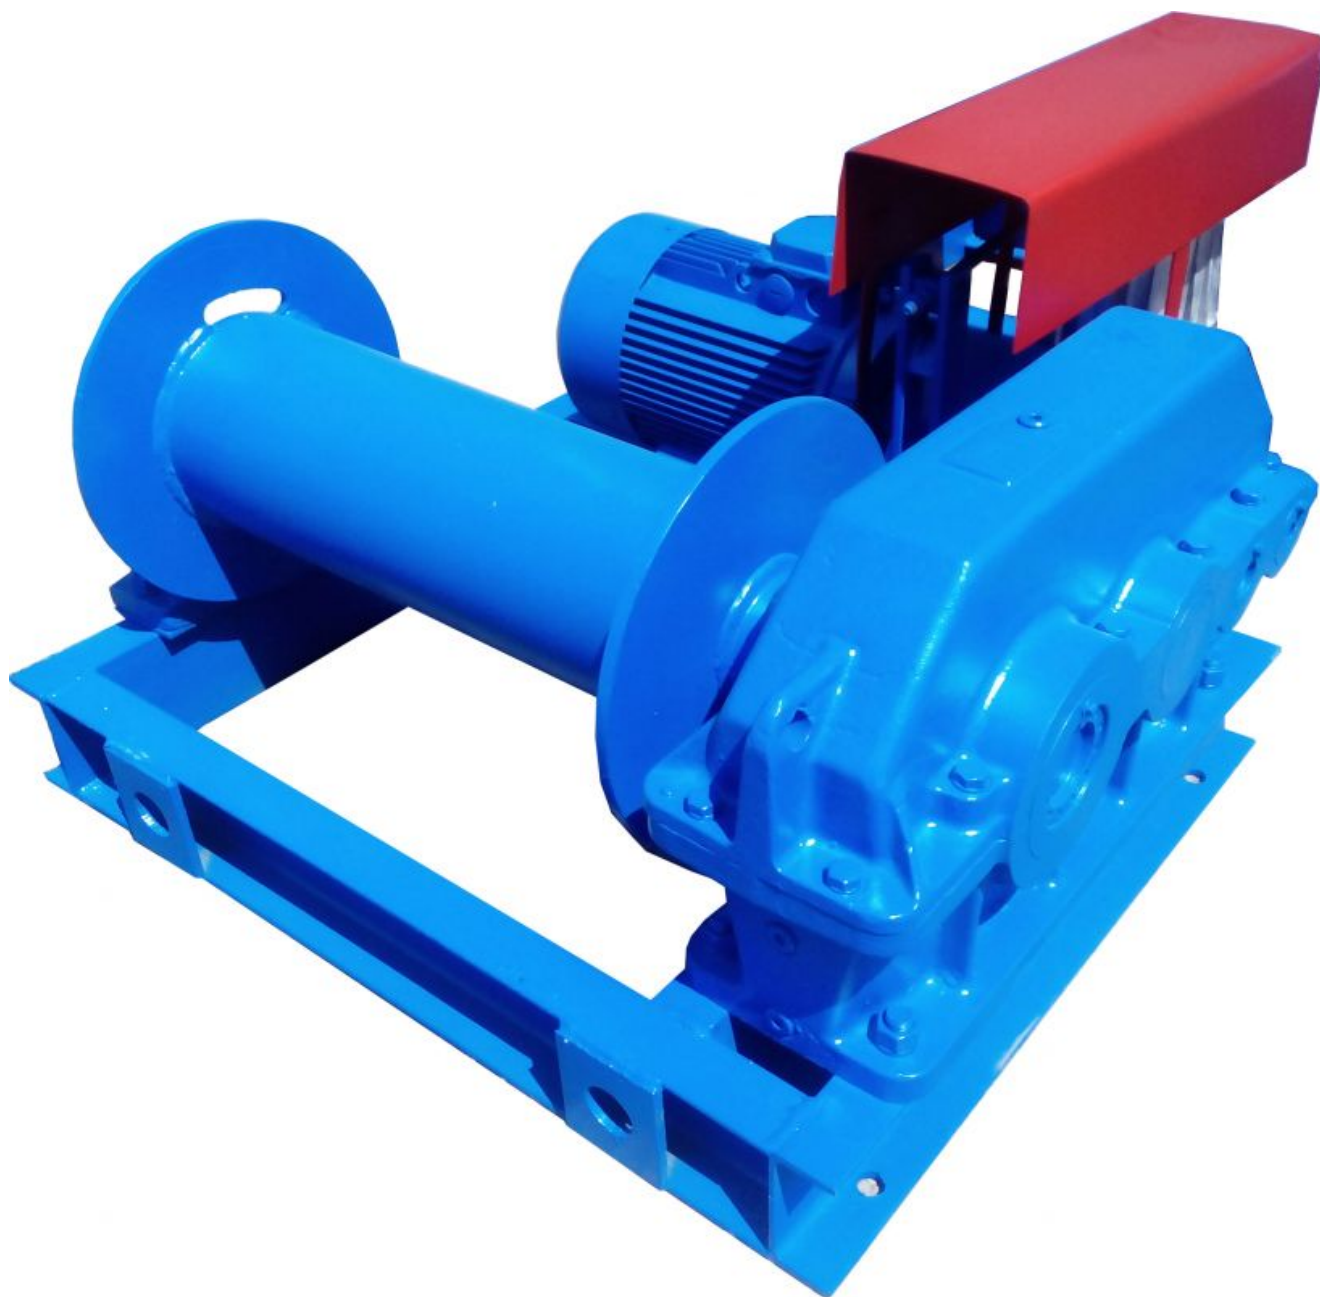

Лебедка монтажная ЛМ-0,5

Артикул: 1140505

78 945 руб.

В наличии

Количество:

Консультация через 25 секунд?

Характеристики

Грузоподъемность, т	0,5
Напряжение, В	380
Канатоемкость, м	80
Тип	ЛМ-0,5
Цена по запросу	+
Страна производства	Россия