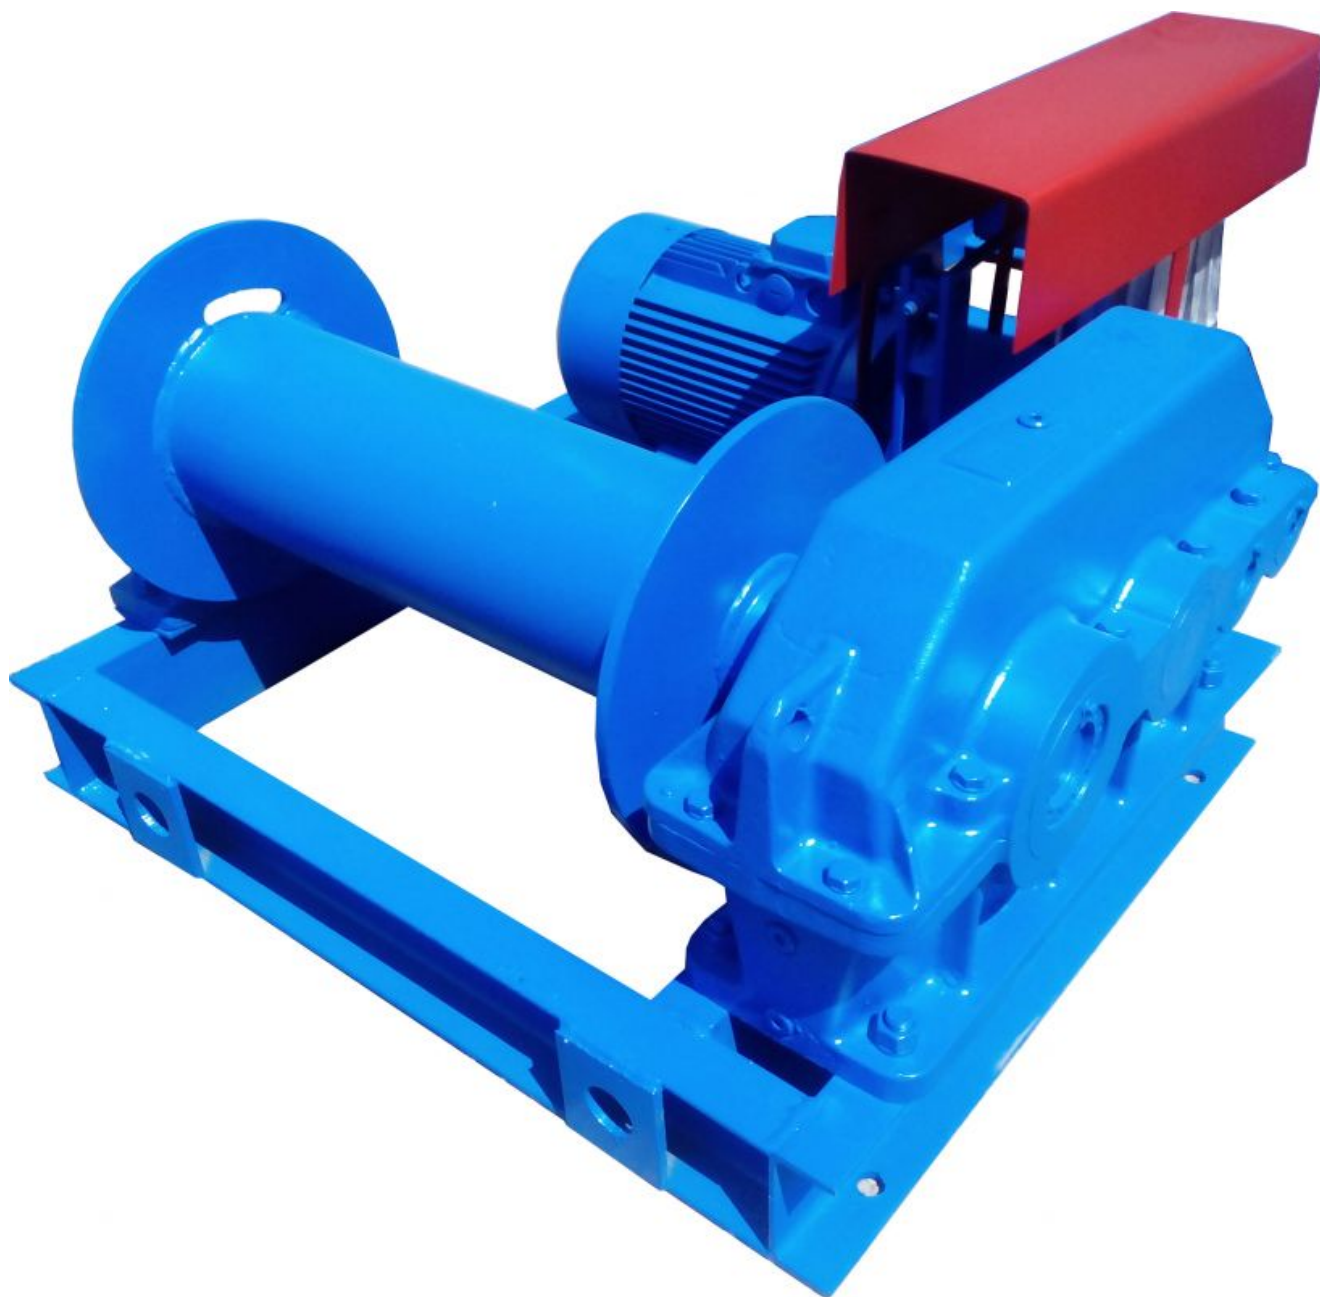

Лебедка монтажная ЛМ-1

Артикул: 11415

86 925 руб.

В наличии

Количество:

Консультация через 25 секунд?

Характеристики

Грузоподъемность, т	1,0
Напряжение, В	380
Канатоемкость, м	120
Тип	ЛМ-1
Цена по запросу	+
Страна производства	Россия