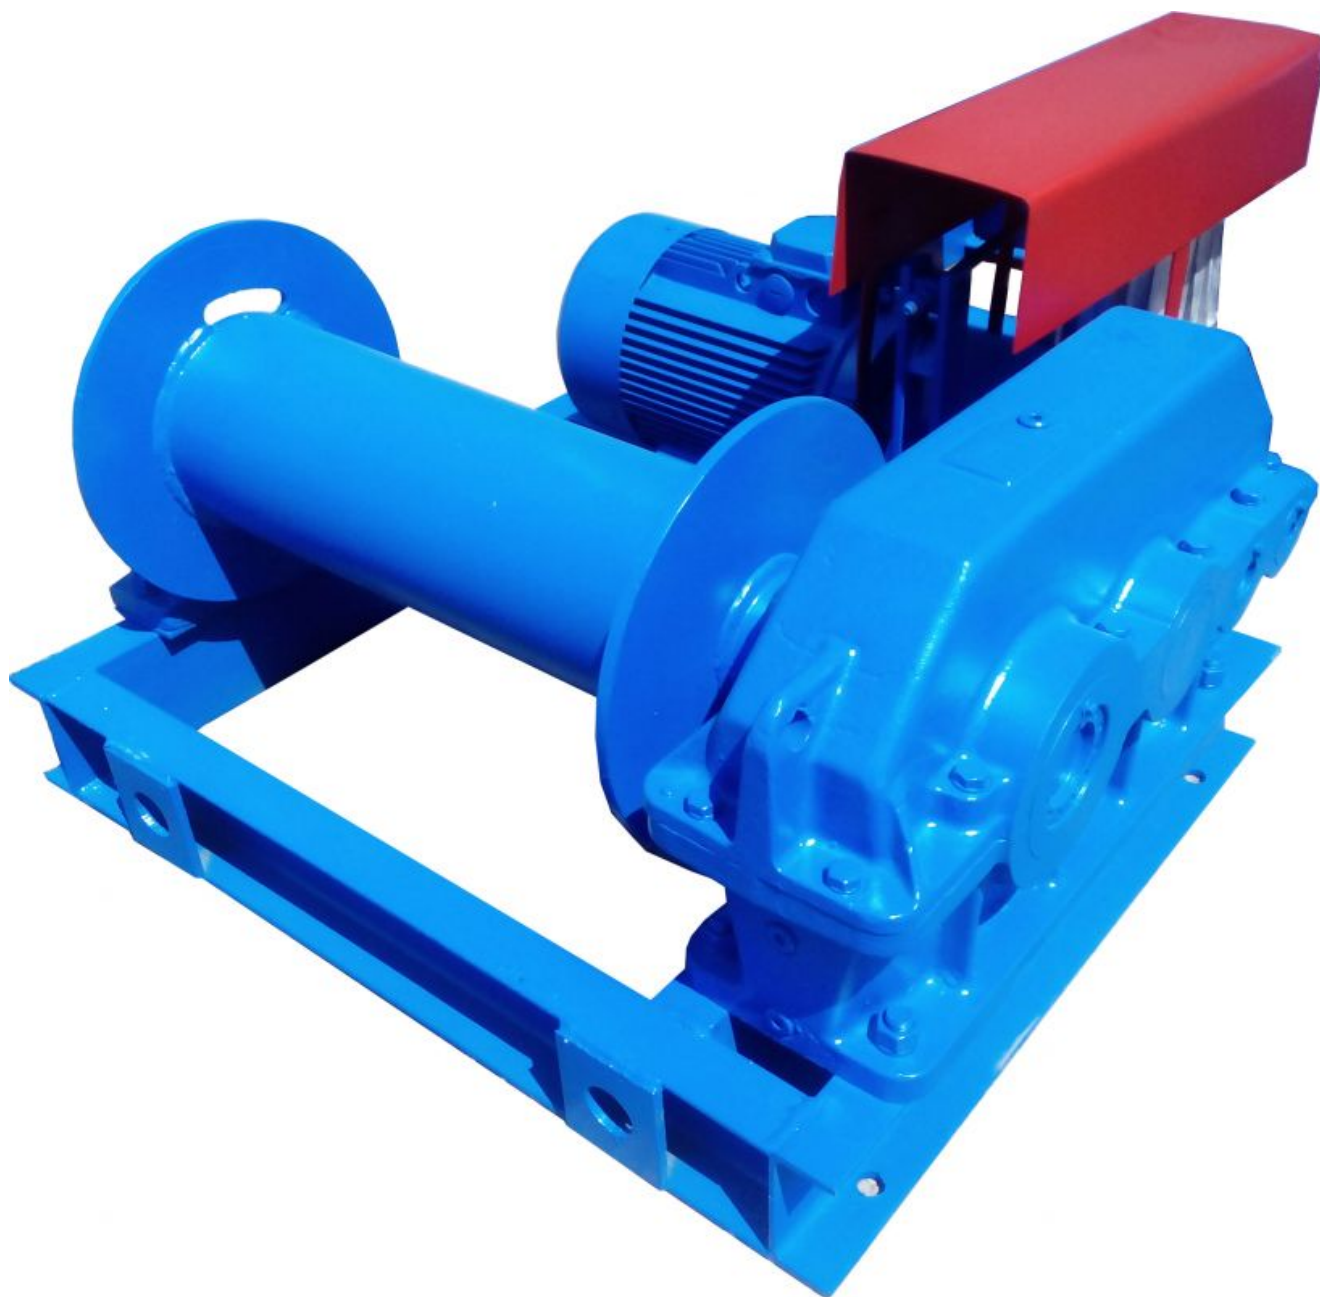

Лебедка монтажная ЛМ-1,5

Артикул: 114155

102 600 руб.

В наличии

Количество:

Консультация через 25 секунд?

Характеристики

Грузоподъемность, т	1,5
Напряжение, В	380
Канатоемкость, м	250
Тип	ЛИМ-1,5
Цена по запросу	+
Страна производства	Россия