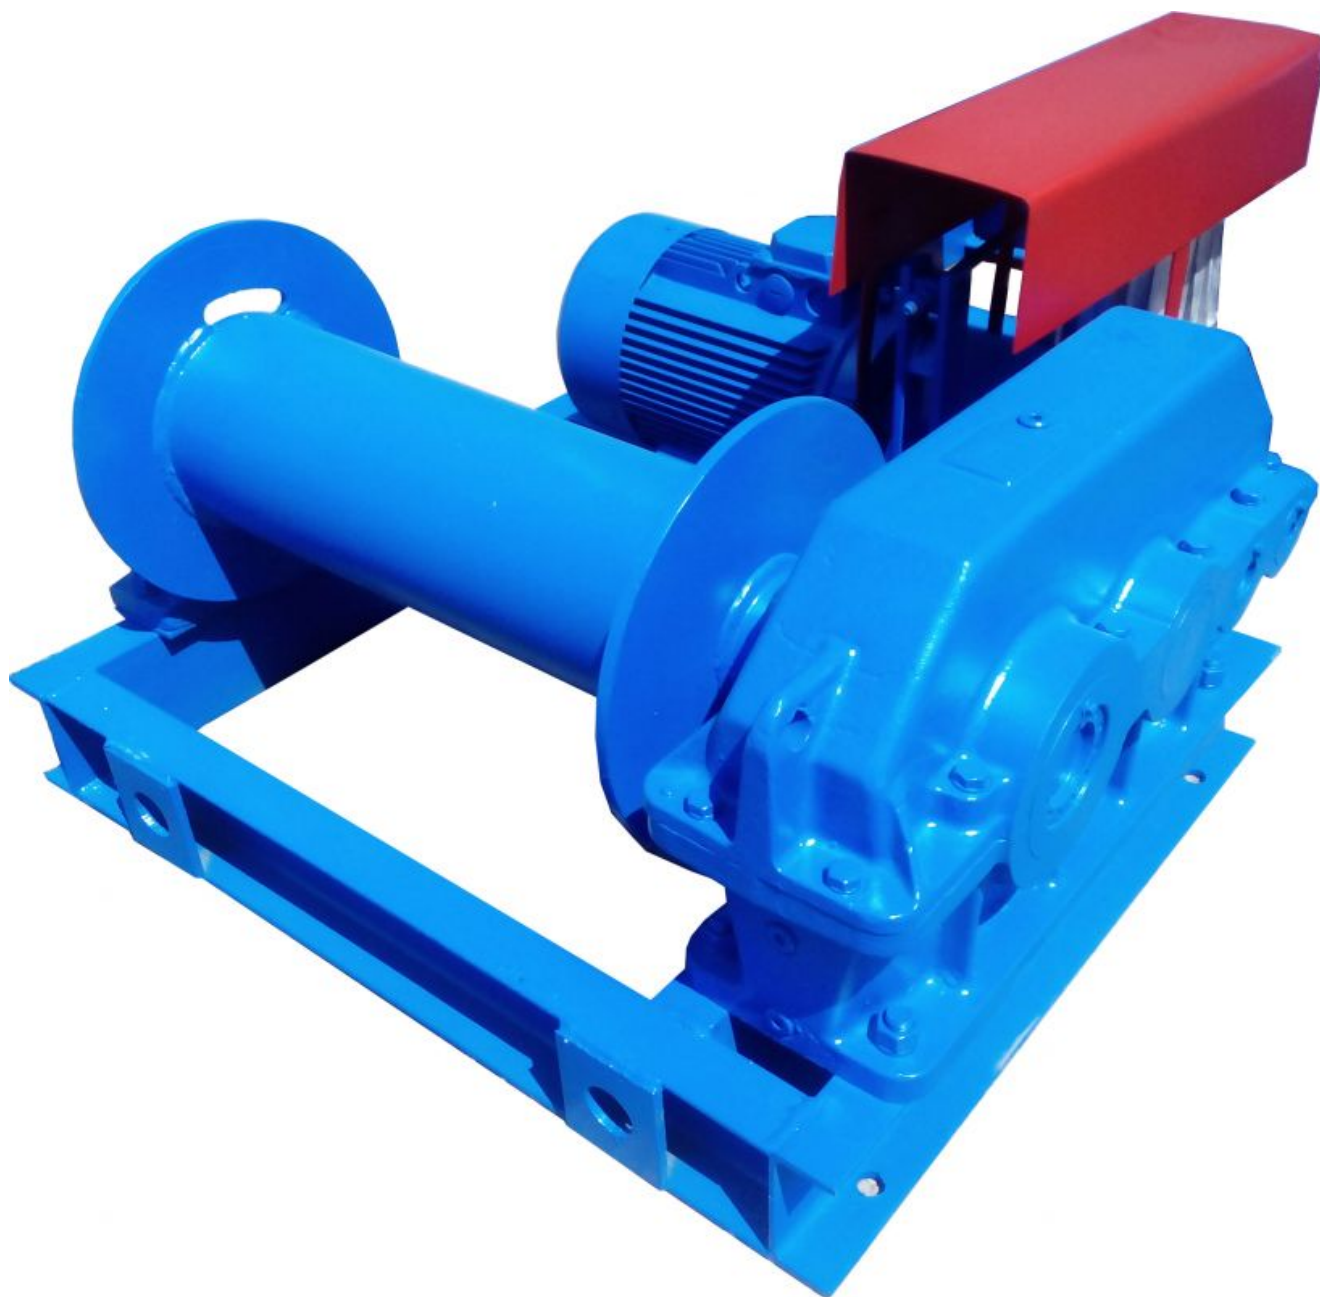

Лебедка монтажная ЛМ-3,2

Артикул: 114325

155 325 руб.

В наличии

Количество:

Консультация через 25 секунд?

Характеристики

Грузоподъемность, т	3,2
Габариты, мм	1365x1220x745
ф каната, мм	18
Напряжение, В	380
Канатоемкость, м	250
Канат, м	250
Тип	ЛМ-3,2
Двигатель, кВт	11
Комплектация канатом	-
Цена по запросу	+
V навивки, м/с	0.27
Страна производства	Россия