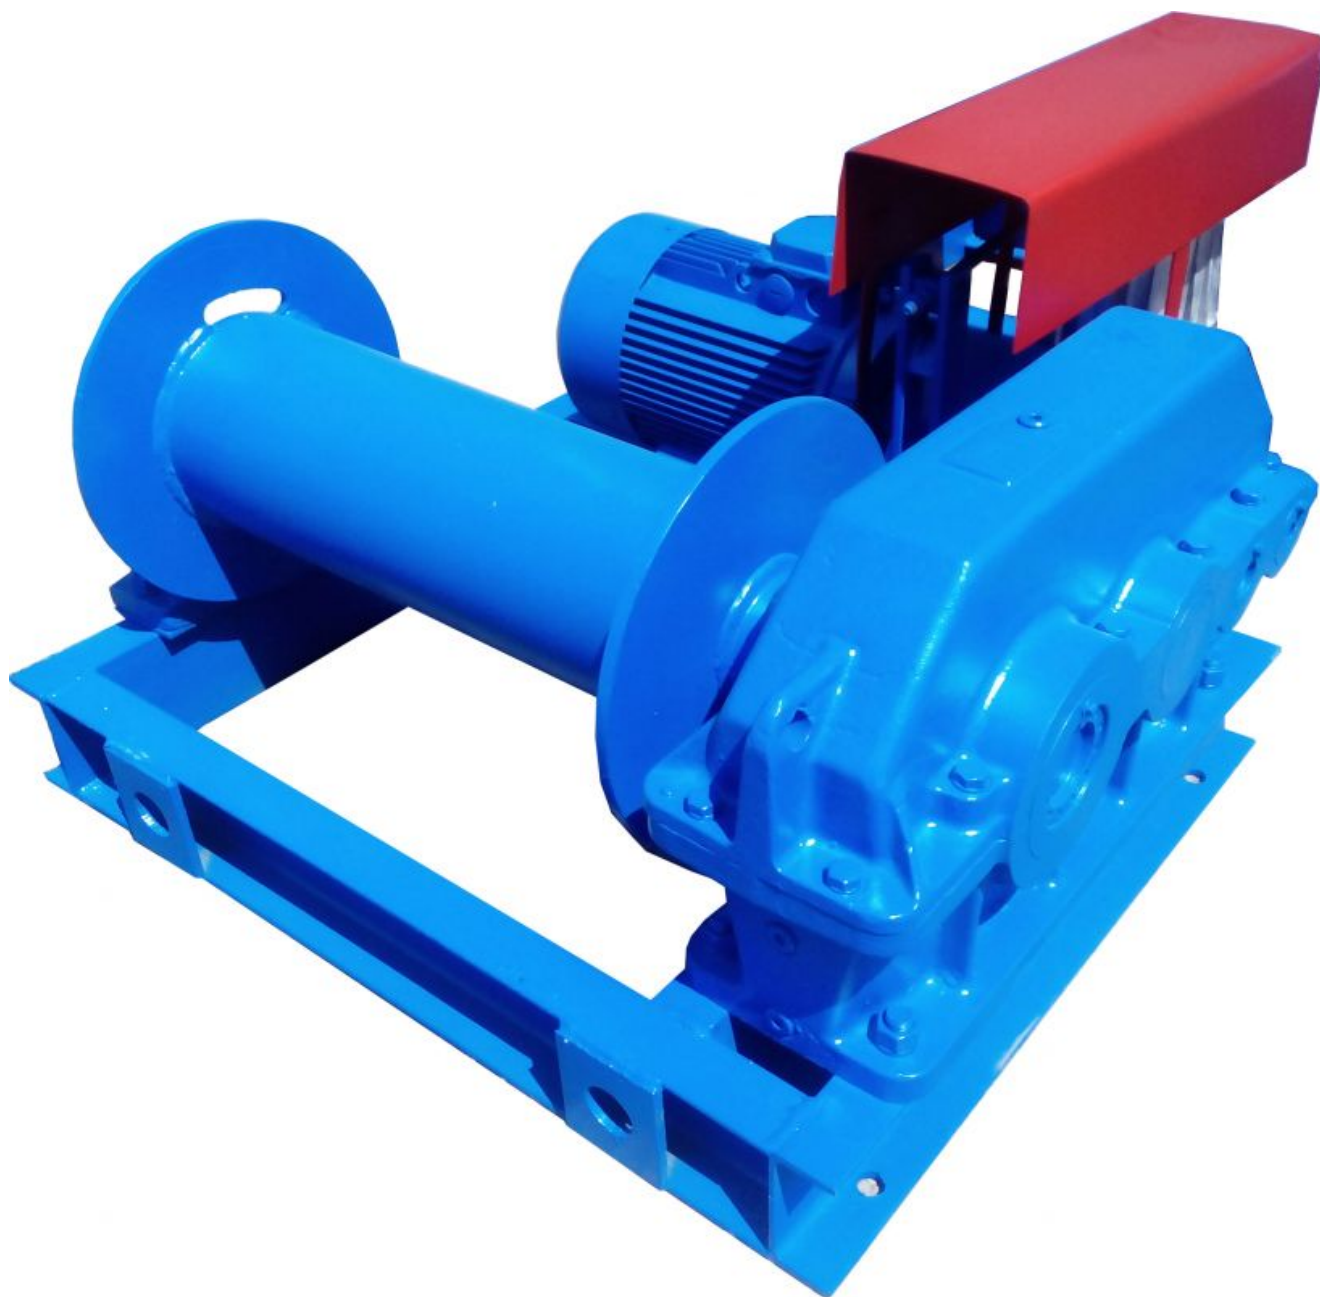

Лебедка монтажная ЛМ-5

Артикул: 114505

285 000 руб.

В наличии

Количество:

Консультация через 25 секунд?

Характеристики

Грузоподъемность, т	5,0
Габариты, мм	1640x1375x946
ф каната, мм	22,5
Напряжение, В	380
Канатоемкость, м	250
Канат, м	250
Тип	ЛМ-5
Двигатель, кВт	18
Комплектация канатом	-
Цена по запросу	+
V навивки, м/с	0,2
Страна производства	Россия