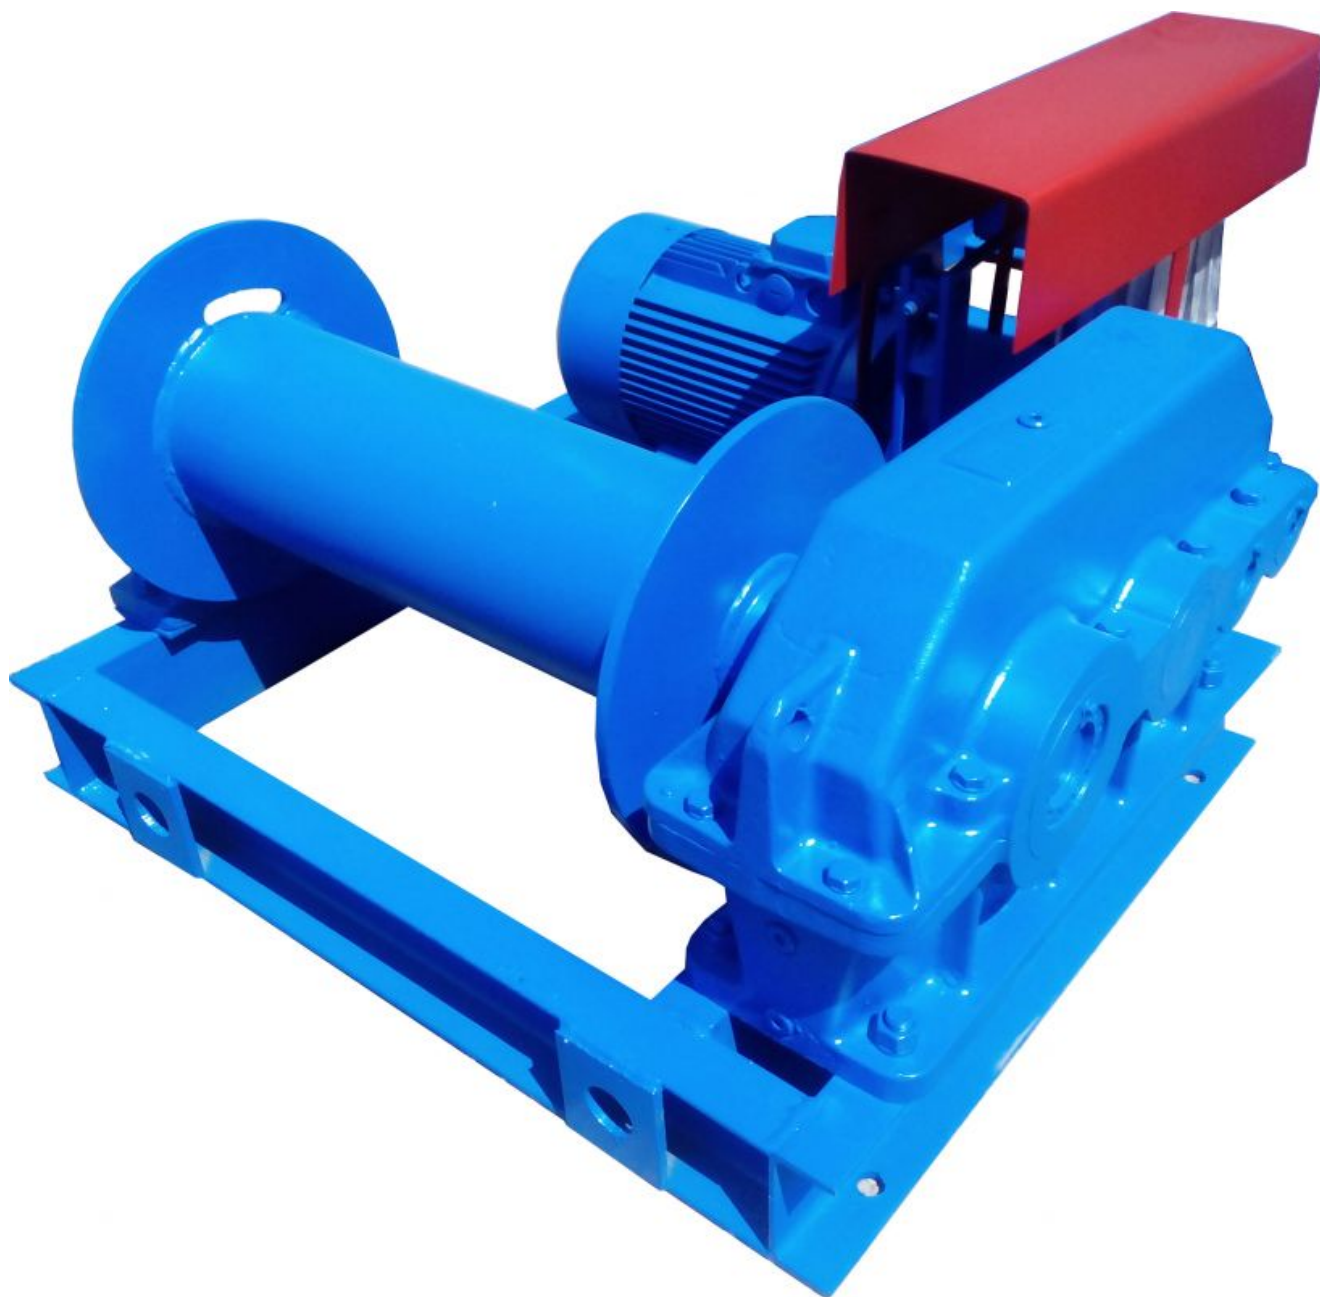

Лебедка монтажная ЛМ-10А

Артикул: 114105

826 500 руб.

В наличии

Количество:

Консультация через 25 секунд?

Характеристики

Грузоподъемность, т	10,0
Габариты, мм	2300x2200x1100
ф каната, мм	32
Напряжение, В	380
Канатоемкость, м	415
Канат, м	415
Тип	ЛМ-10А
Двигатель, кВт	15
г/п, т (тип)	10,0 (ЛМ-10А)
Комплектация канатом	-
Цена по запросу	+
V навивки, м/с	0,1
Страна производства	Россия