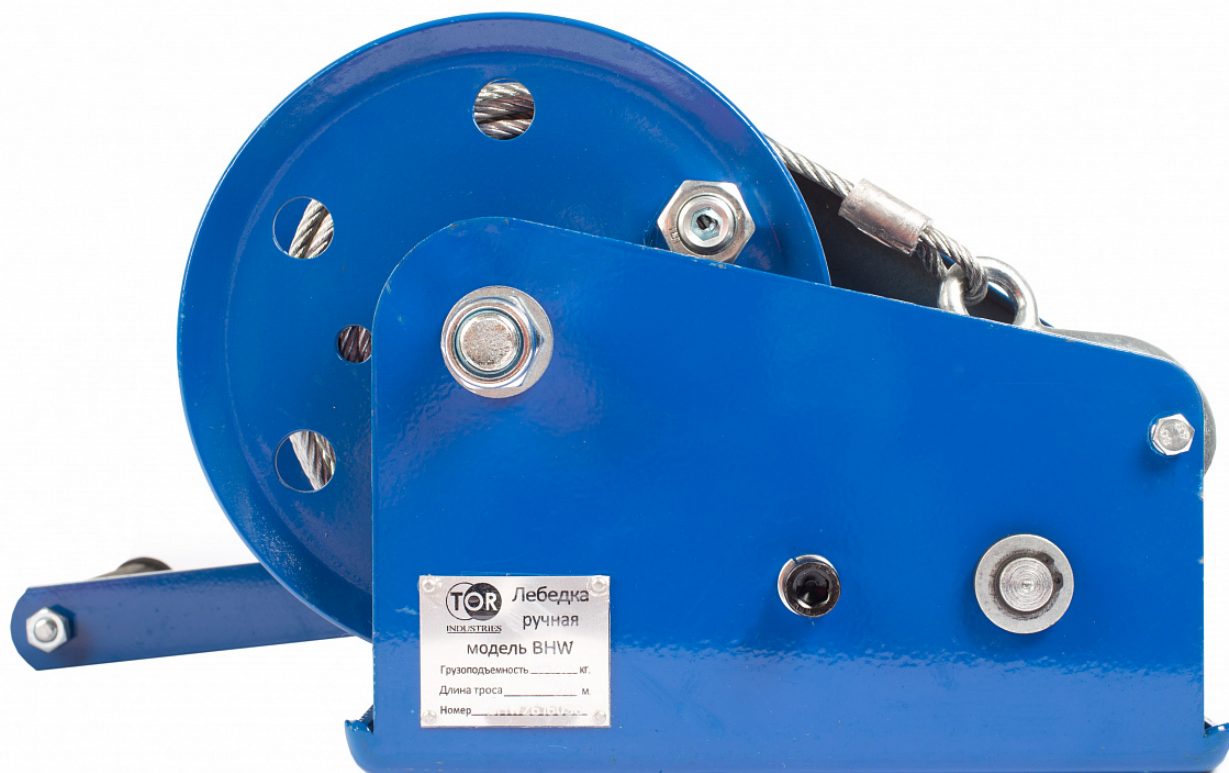

## Лебедка ручная TOR ЛБ-3000 (ВНВ) г/п 1,35 т, длина троса 20 м

Артикул: 1000389

**6 758 руб.**

В наличии

Количество:

1

Консультация через 25 секунд?

### Характеристики

Грузоподъемность, т	1,35
Габариты, мм	350x240x240
ф каната, мм	8
Длина троса, м	20
Длина рукоятки, мм	319
Тяговое усилие на перемещение, кг	1350
Тяговое усилие на подъем, кг	675

Передаточное число	10:1
Бренд	TOR
Родина бренда	Россия
Страна производства	Китай