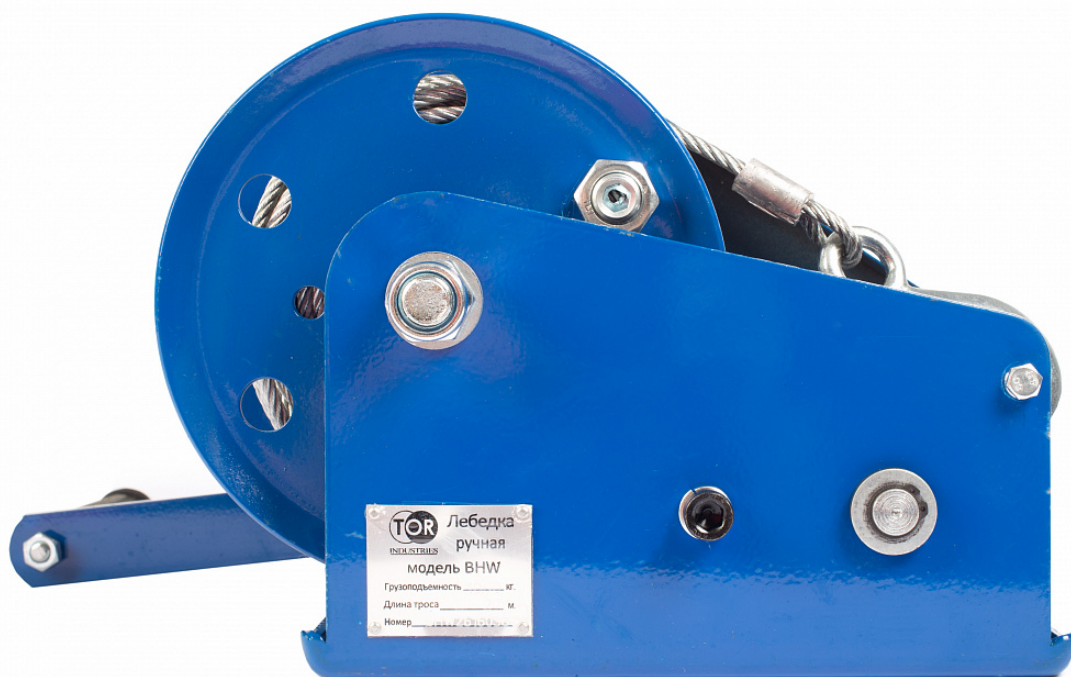

## Лебедка ручная TOR ЛБ-2600 (ВНВ) г/п 1,0 т, длина троса 20 м

Артикул: 11315

**6 758 руб.**

В наличии

Количество:

Консультация через 25 секунд?

### Характеристики

Грузоподъемность, т	<b>1,0</b>
Габариты, мм	<b>350x240x240</b>
ф каната, мм	<b>5</b>
Длина троса, м	<b>20</b>
Длина рукоятки, мм	<b>319</b>
тип передачи	<b>шестер.</b>
Комплектация канатом	<b>+</b>