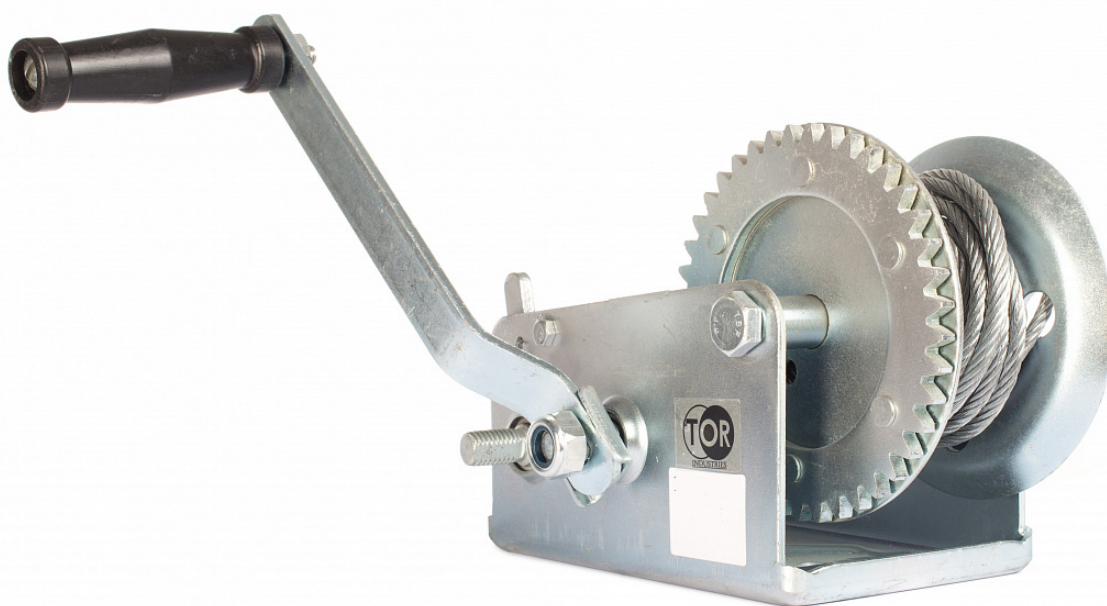

## Лебедка ручная TOR ЛФ-2500 (FD) г/п 1,0 т, длина троса 20 м

Артикул: 11318

**2 350 руб.**

В наличии

Количество:

Консультация через 25 секунд?

### Характеристики

Грузоподъемность, т	<b>1,0</b>
Габариты, мм	<b>260x200x160</b>
ф каната, мм	<b>4</b>
Длина троса, м	<b>20</b>
Длина рукоятки, мм	<b>260</b>
тип передачи	<b>шестер.</b>
Комплектация канатом	<b>+</b>

Передаточное число	4,1:1
Тяговое усилие	1000
Бренд	TOR
Родина бренда	Россия
Страна производства	Китай