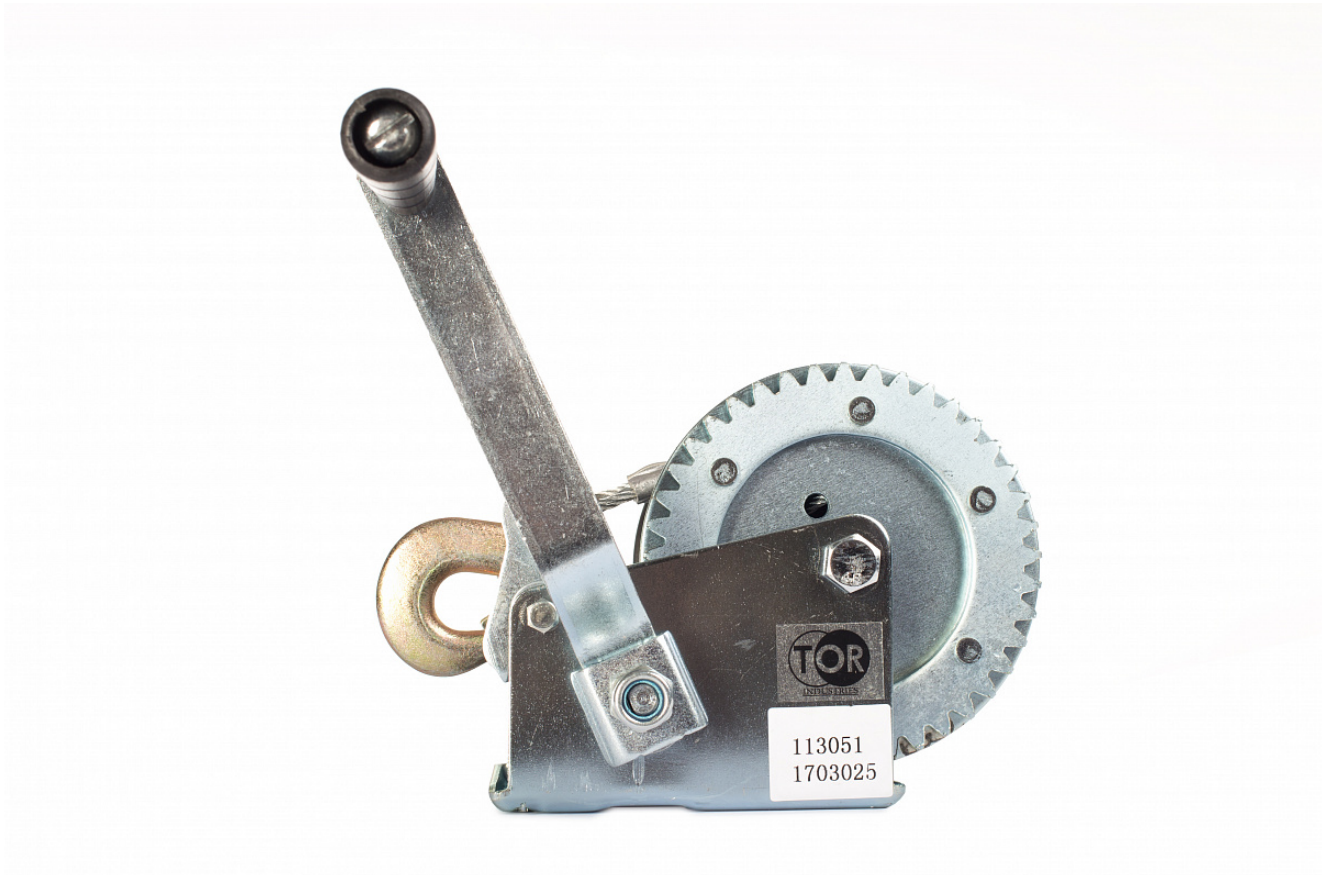

Лебедка ручная TOR ЛФ-1200 (FD) г/п 0,5 т, длина троса 10 м

Артикул: 113051

1 421 руб.

В наличии

Количество:

Консультация через 25 секунд?

Характеристики

Грузоподъемность, т	0,5
Габариты, мм	190x120x150
ф каната, мм	4.5
Длина троса, м	10
Длина рукоятки, мм	210
тип передачи	шестер.
Комплектация канатом	+

Передаточное число	4,1:1
Тяговое усилие	500
Бренд	TOR
Родина бренда	Россия
Страна производства	Китай

СЕРВИСНОЕ ОБСЛУЖИВАНИЕ

Приобретая технику в SKYG, Вы всегда сможете получить качественное сервисное и гарантийное обслуживание в нашем центре или в любой точке страны у наших представителей, а также любые запчасти со скидкой для постоянных клиентов.